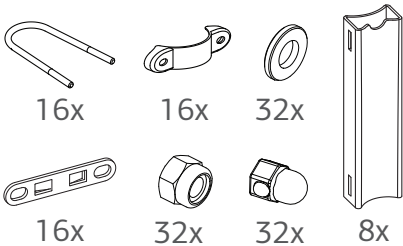

1

1x

2

8x

3

8x

4

8x

5

8x

6

7

8x

8

1x

1

2

7

8

8x

| | h |
|-------|-------|
| □ 280 | 1,8 m |

BERGTOYS.COM

B/N sticker