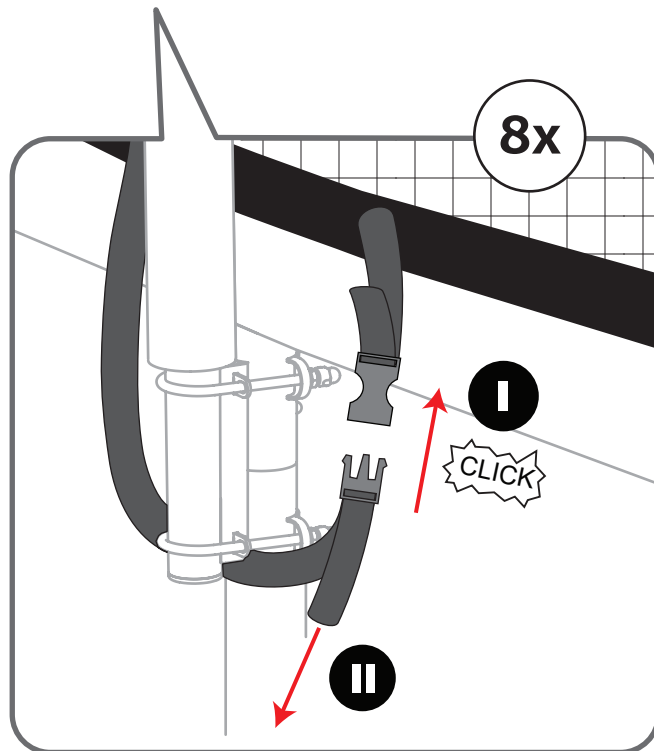

2

7

8

8x

| | h |
|-------|-------|
| □ 280 | 1,8 m |

BERGTOYS.COM

B/N sticker