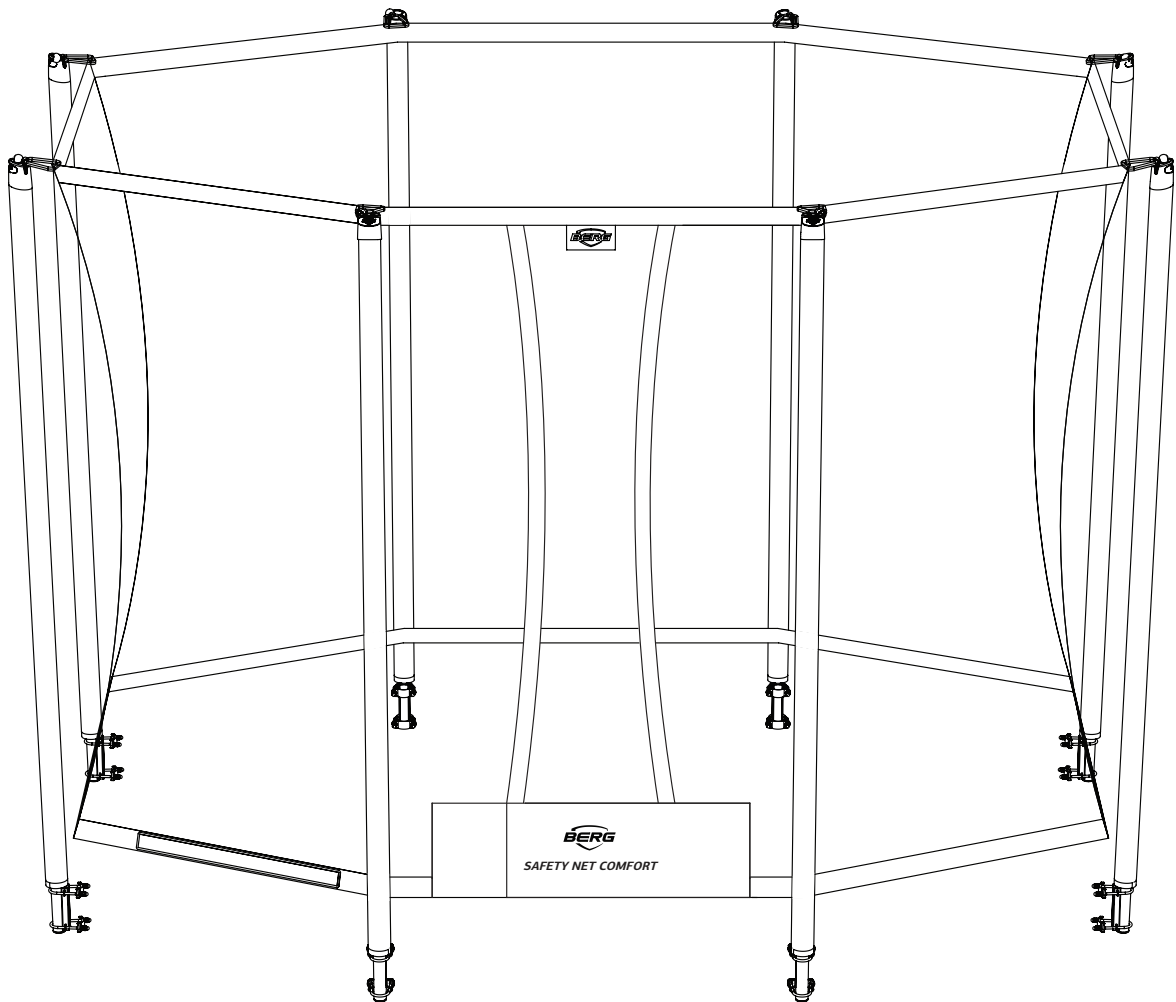

BERG []LTIM
Safety Net Comfort 280

User manual
Gebruikshandleiding
Gebrauchsanweisung
Mode d'emploi
Brugermanual
Instruktionsbok

Go to the BERG toys channel on

for installation instruction video's
www.youtube.com/bergtoys

1

1x

2

8x

3

8x

4

8x

5

8x

6

7

8x

8

1x

1

2

7

8

8x

| | h |
|-------|-------|
| □ 280 | 1,8 m |

BERGTOYS.COM

B/N sticker