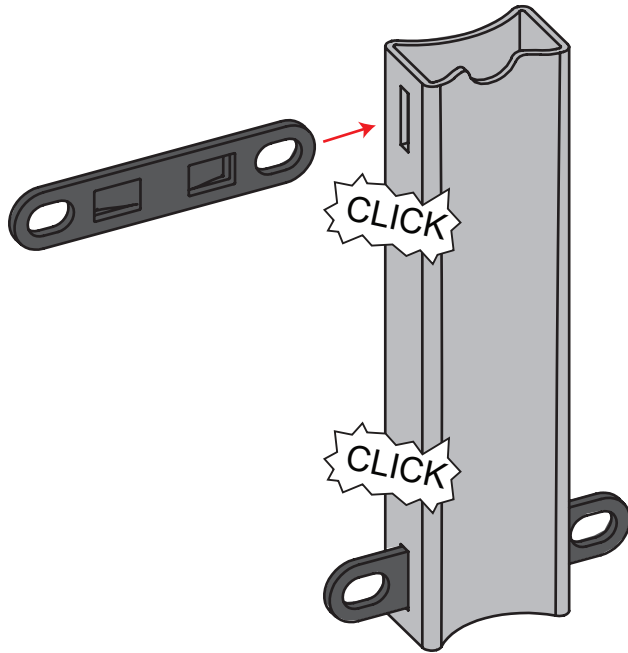

2

7

8

8x

| | h |
|-------|-------|
| □ 280 | 1,8 m |

BERGTOYS.COM

B/N sticker