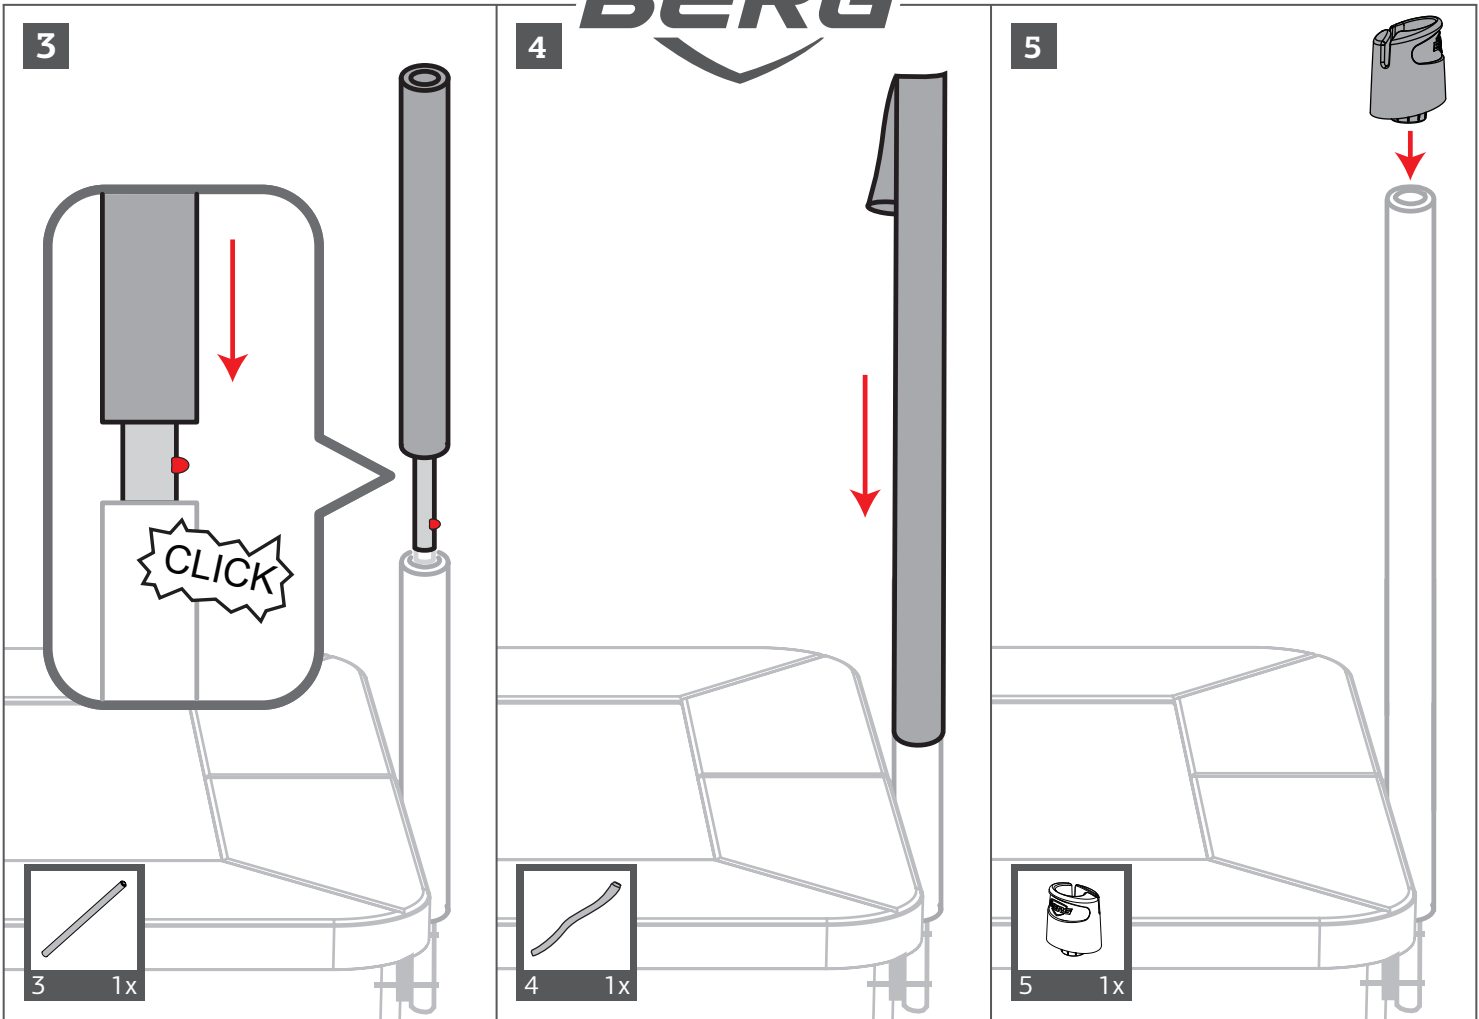

2

7

8

8x

| | h |
|-------|-------|
| □ 280 | 1,8 m |

BERGTOYS.COM

B/N sticker