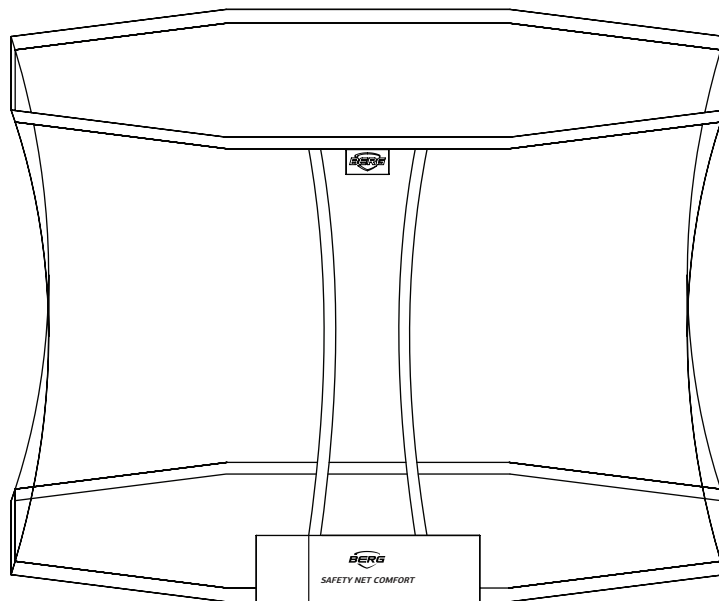

BERG []LTIM
Safety Net Comfort 280

User manual
Gebruikshandleiding
Gebrauchsanweisung
Mode d'emploi
Brugermanual
Instruktionsbok

Go to the BERG toys channel on

for installation instruction video's
www.youtube.com/bergtoys

2

7

8

8x

| | h |
|-------|-------|
| □ 280 | 1,8 m |

BERGTOYS.COM

B/N sticker