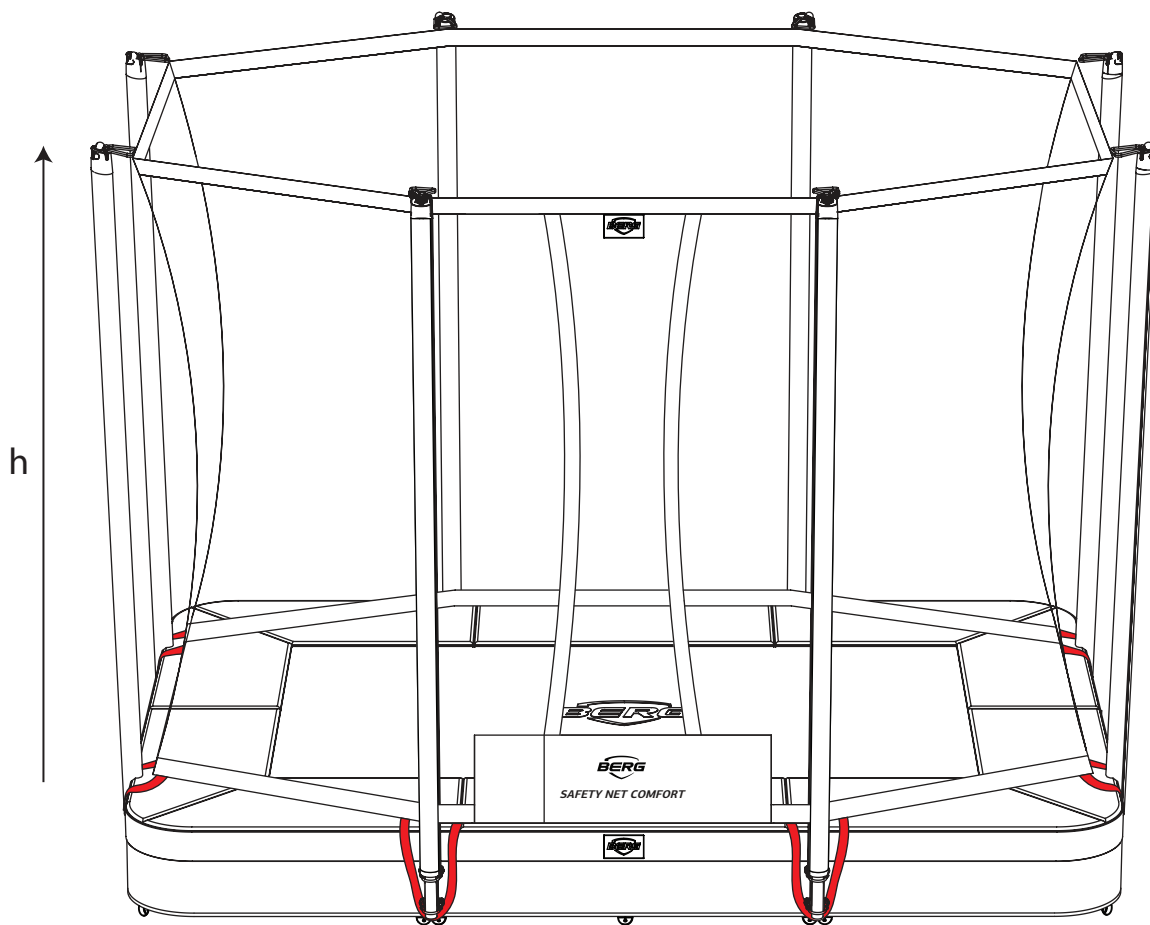

2

7

8

8x

| | h |
|-------|-------|
| □ 280 | 1,8 m |

BERGTOYS.COM

B/N sticker