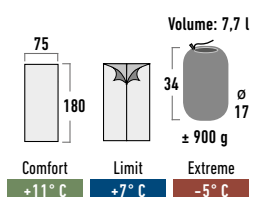

EN 13537

Dura Loft®
H1