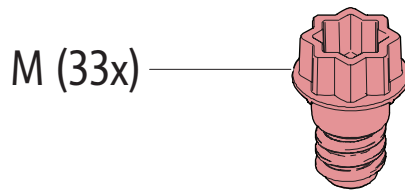

SAPPORO

2 SEAT SOFA

 AMERICA
 EUROPE
- Geprüfte Sicherheit
- EN 581

MAX 110 kg
240 lbs

< 40 °C < 104 °F
> 0 °C > 32 °F

LS

B (2x)

RS

S (2x)

ML

M (33x)

L (4x)

Z (3x)

1

2

3