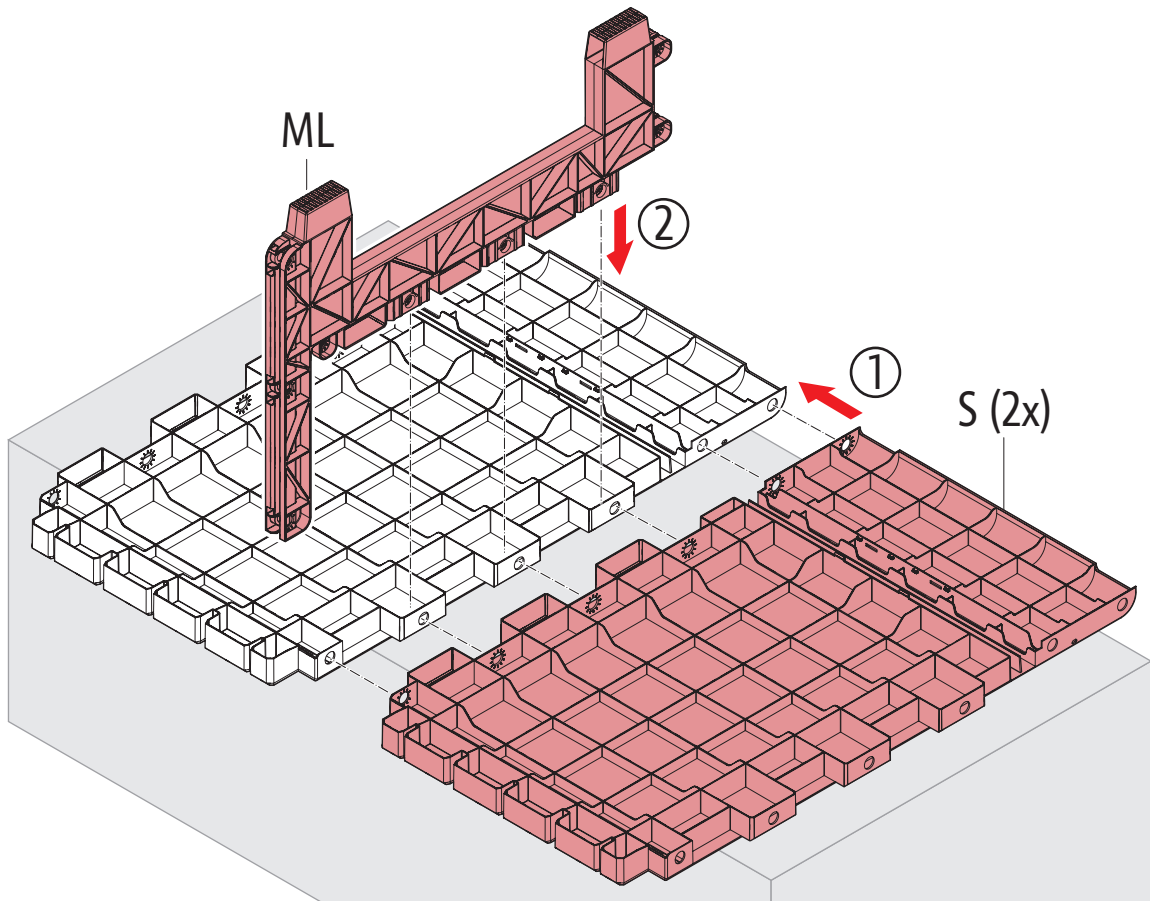

SAPPORO

2 SEAT SOFA

 AMERICA
 EUROPE
- Geprüfte Sicherheit
- EN 581

MAX 110 kg
240 lbs

< 40 °C < 104 °F
> 0 °C > 32 °F

LS

B (2x)

RS

S (2x)

ML

M (33x)

L (4x)

Z (3x)

1

2

3

4

5

6

7

8

9