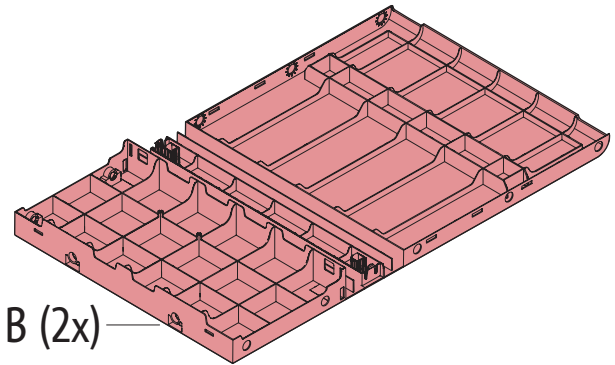

SAPPORO

2 SEAT SOFA

 AMERICA
 EUROPE
- Geprüfte Sicherheit
- EN 581

MAX 110 kg
240 lbs

< 40 °C < 104 °F
> 0 °C > 32 °F

LS

B (2x)

RS

S (2x)

ML

M (33x)

L (4x)

Z (3x)

1

2

3