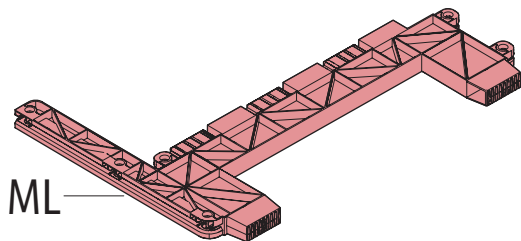

SAPPORO

2 SEAT SOFA

 AMERICA
 EUROPE
- Geprüfte Sicherheit
- EN 581

MAX 110 kg
240 lbs

< 40 °C < 104 °F
> 0 °C > 32 °F

LS

B (2x)

RS

S (2x)

ML

M (33x)

L (4x)

Z (3x)

1

2

3