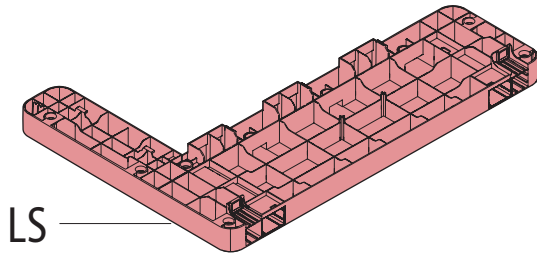

SAPPORO

2 SEAT SOFA

 AMERICA
 EUROPE
- Geprüfte Sicherheit
- EN 581

MAX 110 kg
240 lbs

< 40 °C < 104 °F
> 0 °C > 32 °F

LS

B (2x)

RS

S (2x)

ML

M (33x)

L (4x)

Z (3x)

1

2

3