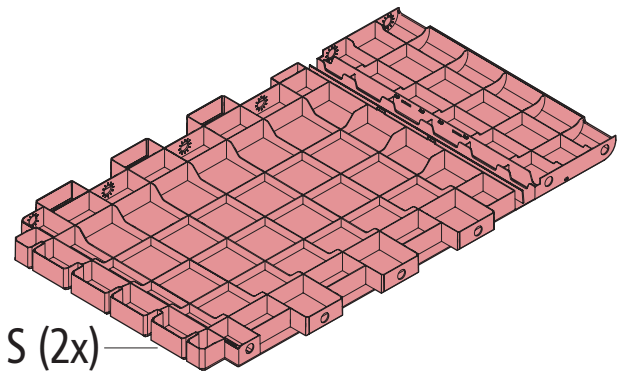

SAPPORO

2 SEAT SOFA

 AMERICA
 EUROPE
- Geprüfte Sicherheit
- EN 581

MAX 110 kg
240 lbs

< 40 °C < 104 °F
> 0 °C > 32 °F

LS

B (2x)

RS

S (2x)

ML

M (33x)

L (4x)

Z (3x)

1

2

3