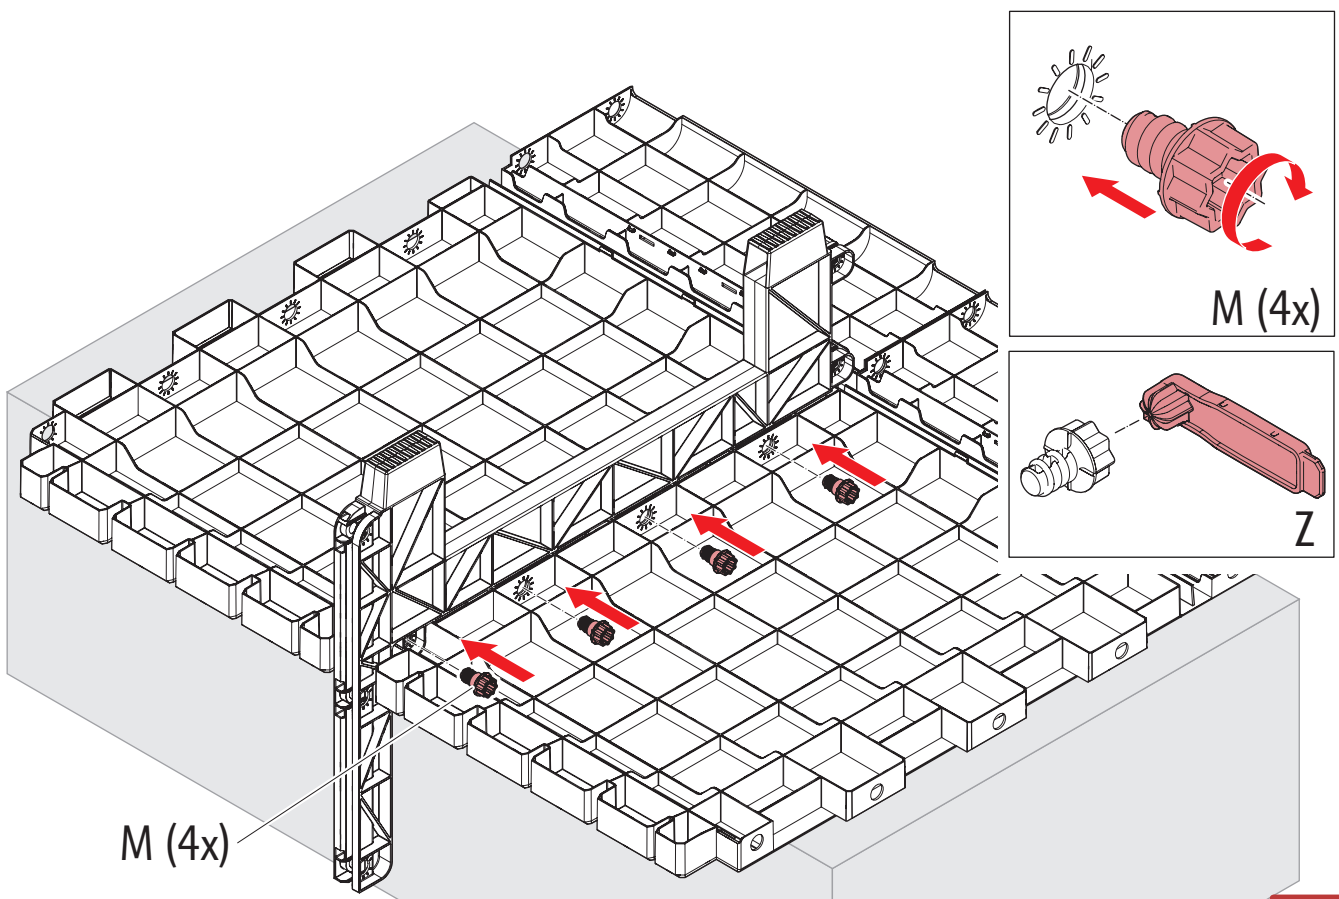

SAPPORO

2 SEAT SOFA

 AMERICA
 EUROPE
- Geprüfte Sicherheit
- EN 581

MAX 110 kg
240 lbs

< 40 °C < 104 °F
> 0 °C > 32 °F

LS

B (2x)

RS

S (2x)

ML

M (33x)

L (4x)

Z (3x)

1

2

3