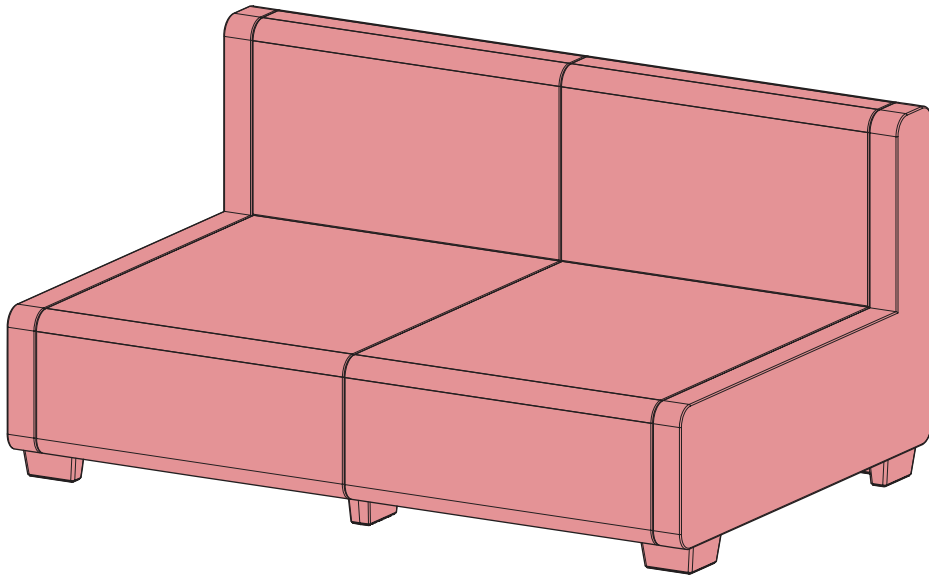

SAPPORO

2 SEAT SOFA

 AMERICA
 EUROPE
- Geprüfte Sicherheit
- EN 581

MAX 110 kg
240 lbs

< 40 °C < 104 °F
> 0 °C > 32 °F

LS

B (2x)

RS

S (2x)

ML

M (33x)

L (4x)

Z (3x)

1

2

3