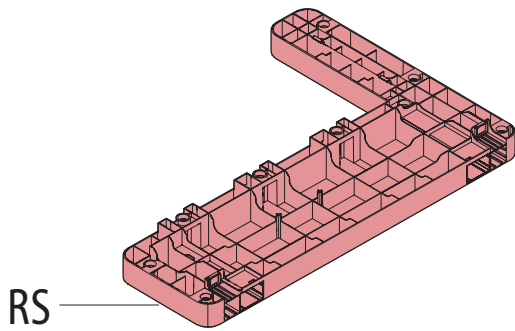

SAPPORO

2 SEAT SOFA

 AMERICA
 EUROPE
- Geprüfte Sicherheit
- EN 581

MAX 110 kg
240 lbs

< 40 °C < 104 °F
> 0 °C > 32 °F

LS

B (2x)

RS

S (2x)

ML

M (33x)

L (4x)

Z (3x)

1

2

3