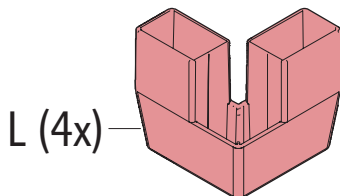

SAPPORO

2 SEAT SOFA

 AMERICA
 EUROPE
- Geprüfte Sicherheit
- EN 581

MAX 110 kg
240 lbs

< 40 °C < 104 °F
> 0 °C > 32 °F

LS

B (2x)

RS

S (2x)

ML

M (33x)

L (4x)

Z (3x)

1

2

3