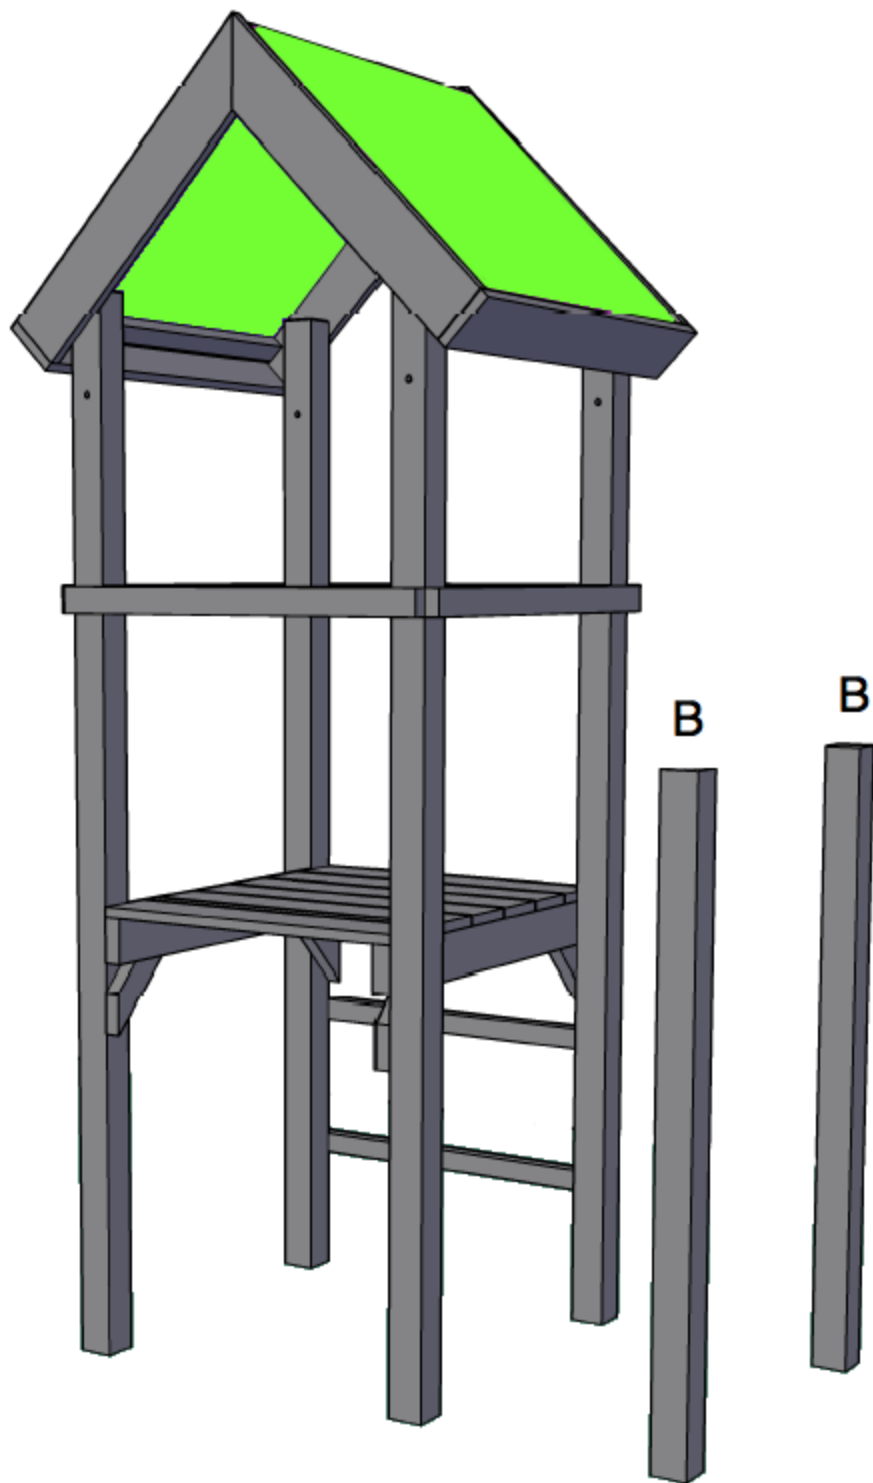

SECURITE - VEILIGHEID = DIM. + 2 METRES

3

OPTION / OPTIE : LITTLE EDEN  
PLANCHER SUPPLEMENTAIRE / EXTRA VLOER

2019 A

DRE 18 02 81

Préférez avant vissage  
Voorboren voor vijzen

4 X 8X70 mm

4 x M8

23,5  
cm

58  
cm

A

5

M

OPTION / OPTIE : LITTLE EDEN  
PLANCHER SUPPLEMENTAIRE / EXTRA VLOER

2019 A

DRE 18 02 81