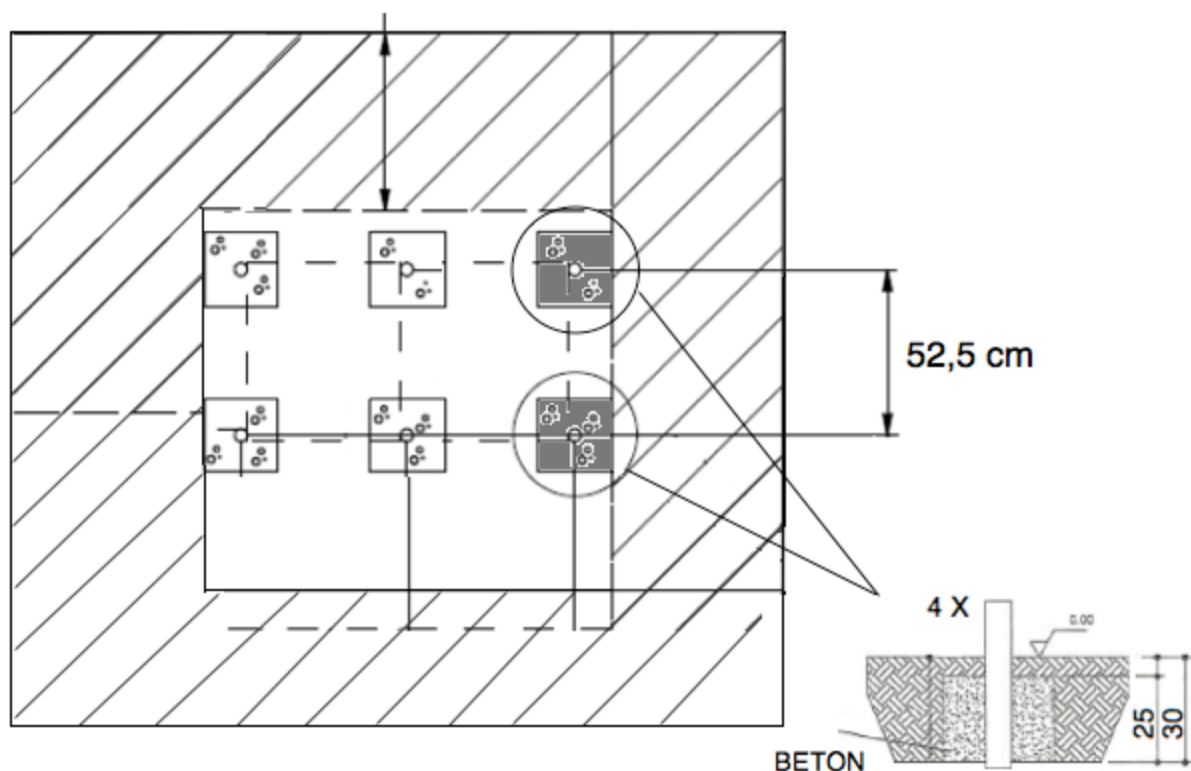

2

OPTION / OPTIE : LITTLE EDEN  
PLANCHER SUPPLEMENTAIRE / EXTRA VLOER

2019 A

DRE 18 02 81

A)

B) 2 x 68X68 1m49

C) 2 x 22X58 58 cm

D) 1 x 22X58 71 cm

SECURITE - VEILIGHEID = DIM. + 2 METRES

3

OPTION / OPTIE : LITTLE EDEN  
PLANCHER SUPPLEMENTAIRE / EXTRA VLOER

2019 A

DRE 18 02 81

Préférez avant vissage  
Voorboren voor vijzen

4 X 8X70 mm

4 x M8