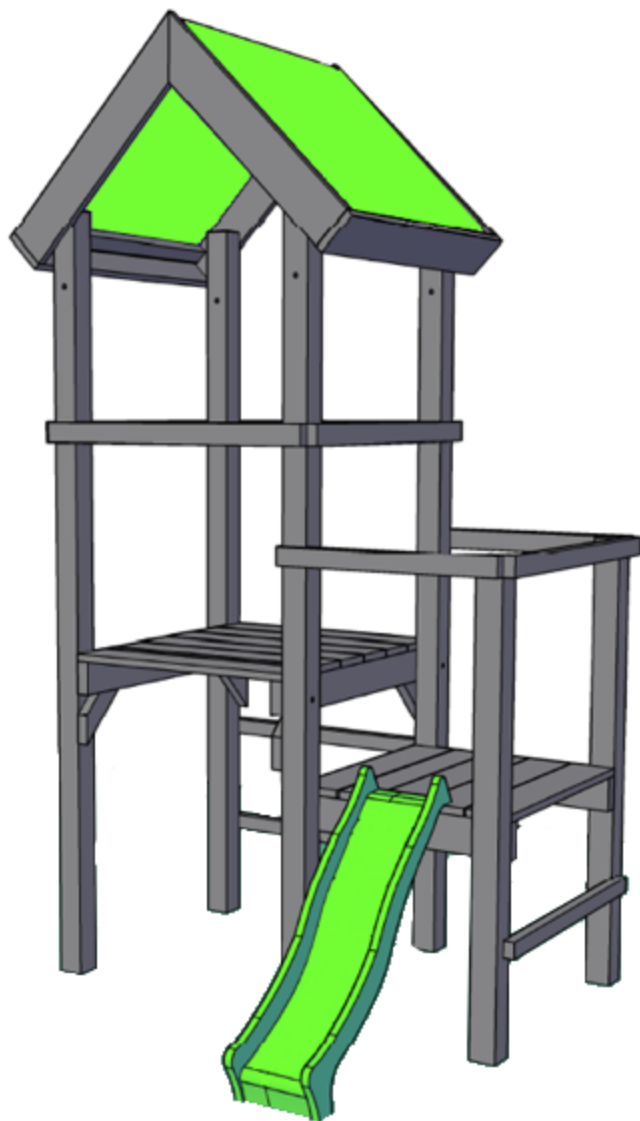

AUTO

2 X 4X40 mm

Préférez avant vissage

Drill before screw

Voorgeboord voordat schroeven

Perforare prima di avvitare

OPTION / OPTIE : LITTLE EDEN
PLANCHER SUPPLEMENTAIRE / EXTRA VLOER

2019 A

DRE 18 02 81