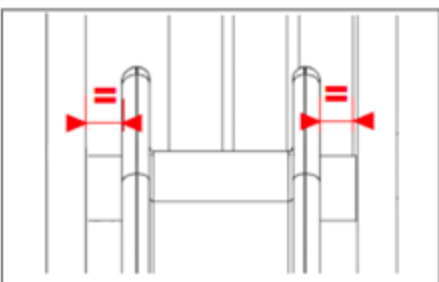

BnB  
wood  
MADE IN BELGIUM

Préférez avant vissage  
Voorboren voor vijzen

6

**M**

OPTION / OPTIE : LITTLE EDEN  
PLANCHER SUPPLEMENTAIRE / EXTRA VLOER

2019 A

DRE 18 02 81

**BnB**  
wood  
MADE IN BELGIUM

AUTO

2 X 4X40 mm

Préférez avant vissage

Drill before screw

Voorgeboord voordat schroeven

Perforare prima di avvitare

OPTION / OPTIE : LITTLE EDEN  
PLANCHER SUPPLEMENTAIRE / EXTRA VLOER

2019 A