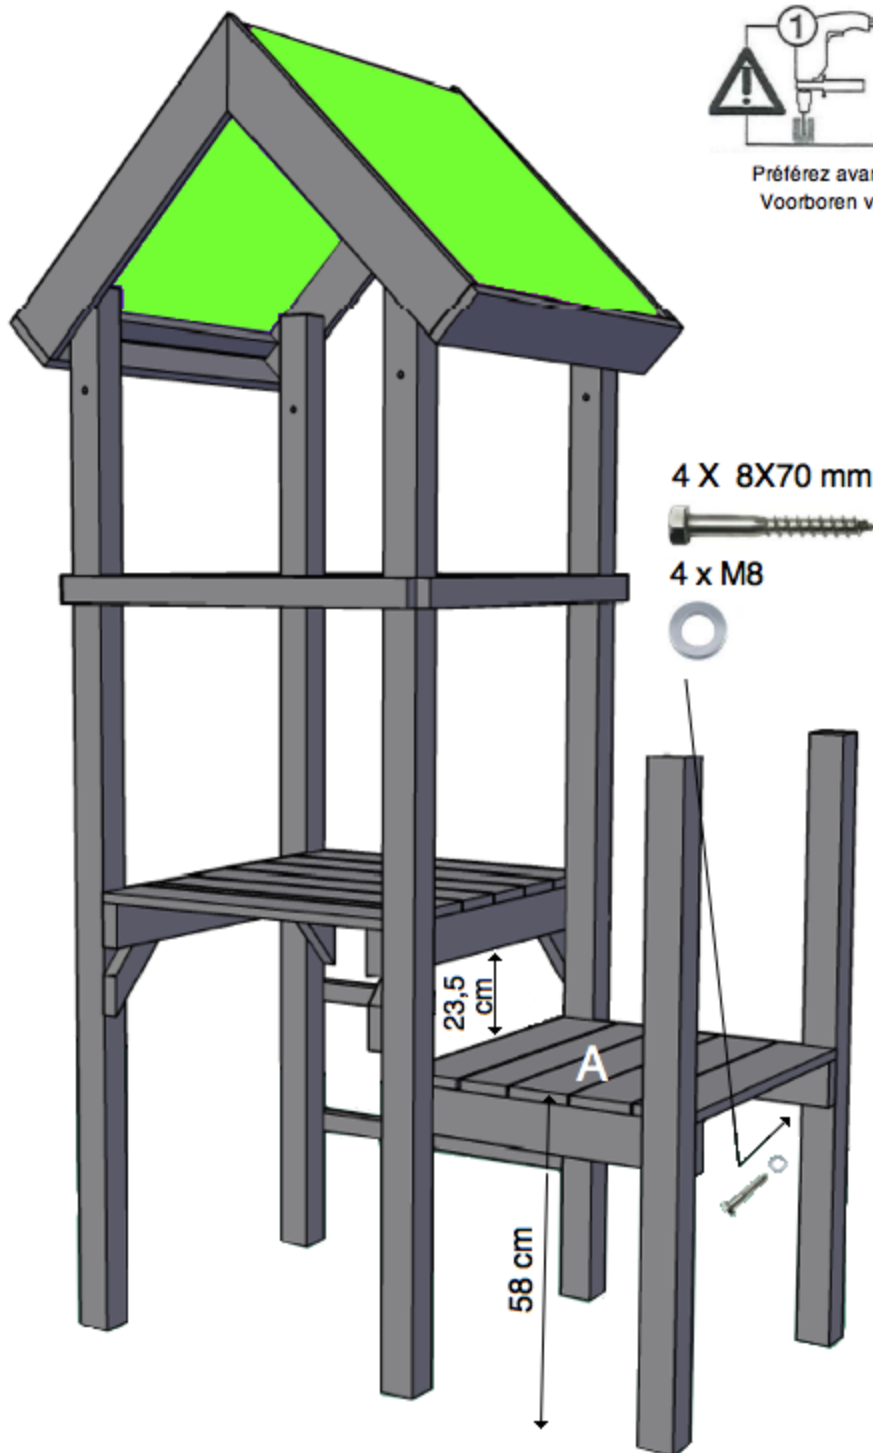

SECURITE - VEILIGHEID = DIM. + 2 METRES

3

OPTION / OPTIE : LITTLE EDEN  
PLANCHER SUPPLEMENTAIRE / EXTRA VLOER

2019 A

DRE 18 02 81

Préférez avant vissage  
Voorboren voor vijzen

4 X 8X70 mm

4 x M8

23,5  
cm

58  
cm

A

5

M

OPTION / OPTIE : LITTLE EDEN  
PLANCHER SUPPLEMENTAIRE / EXTRA VLOER

2019 A

DRE 18 02 81