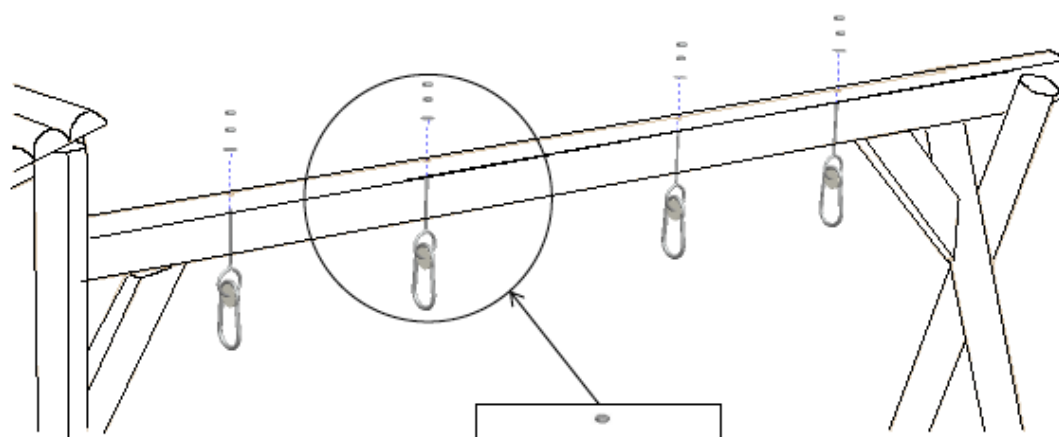

TOUR DIEST

Réf: 15 02 36

BnB
wood

M

TOUR DIEST

Réf: 15 02 36

BnB
wood

4X CROCHETS + RONDELLE + ECROU
4X HAKEN + MOERPLAATJE + MOER