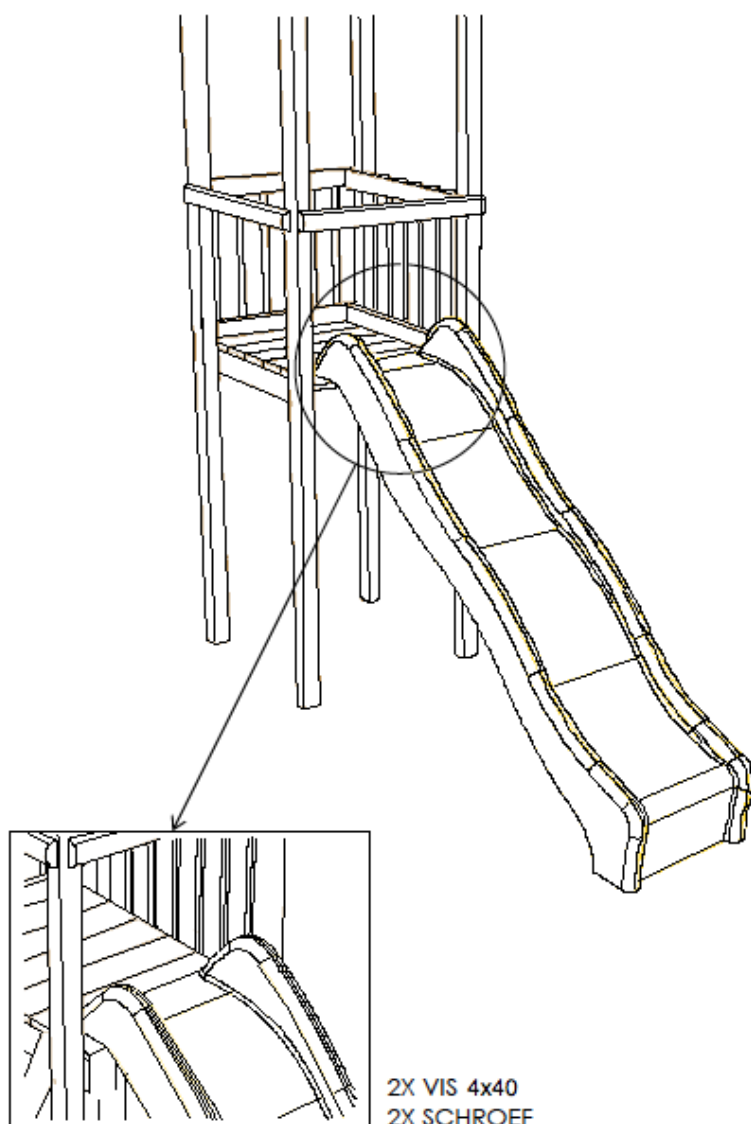

TOUR DIEST

Réf: 15 02 36

BnB
wood

M

TOUR DIEST

Réf: 15 02 36

BnB
wood

4X CROCHETS + RONDELLE + ECROU
4X HAKEN + MOERPLAATJE + MOER

OK

10

M

TOUR DIEST

Réf: 15 02 36

BnB
wood

12

M

TOUR DIEST

Réf: 15 02 36

 BnB
wood