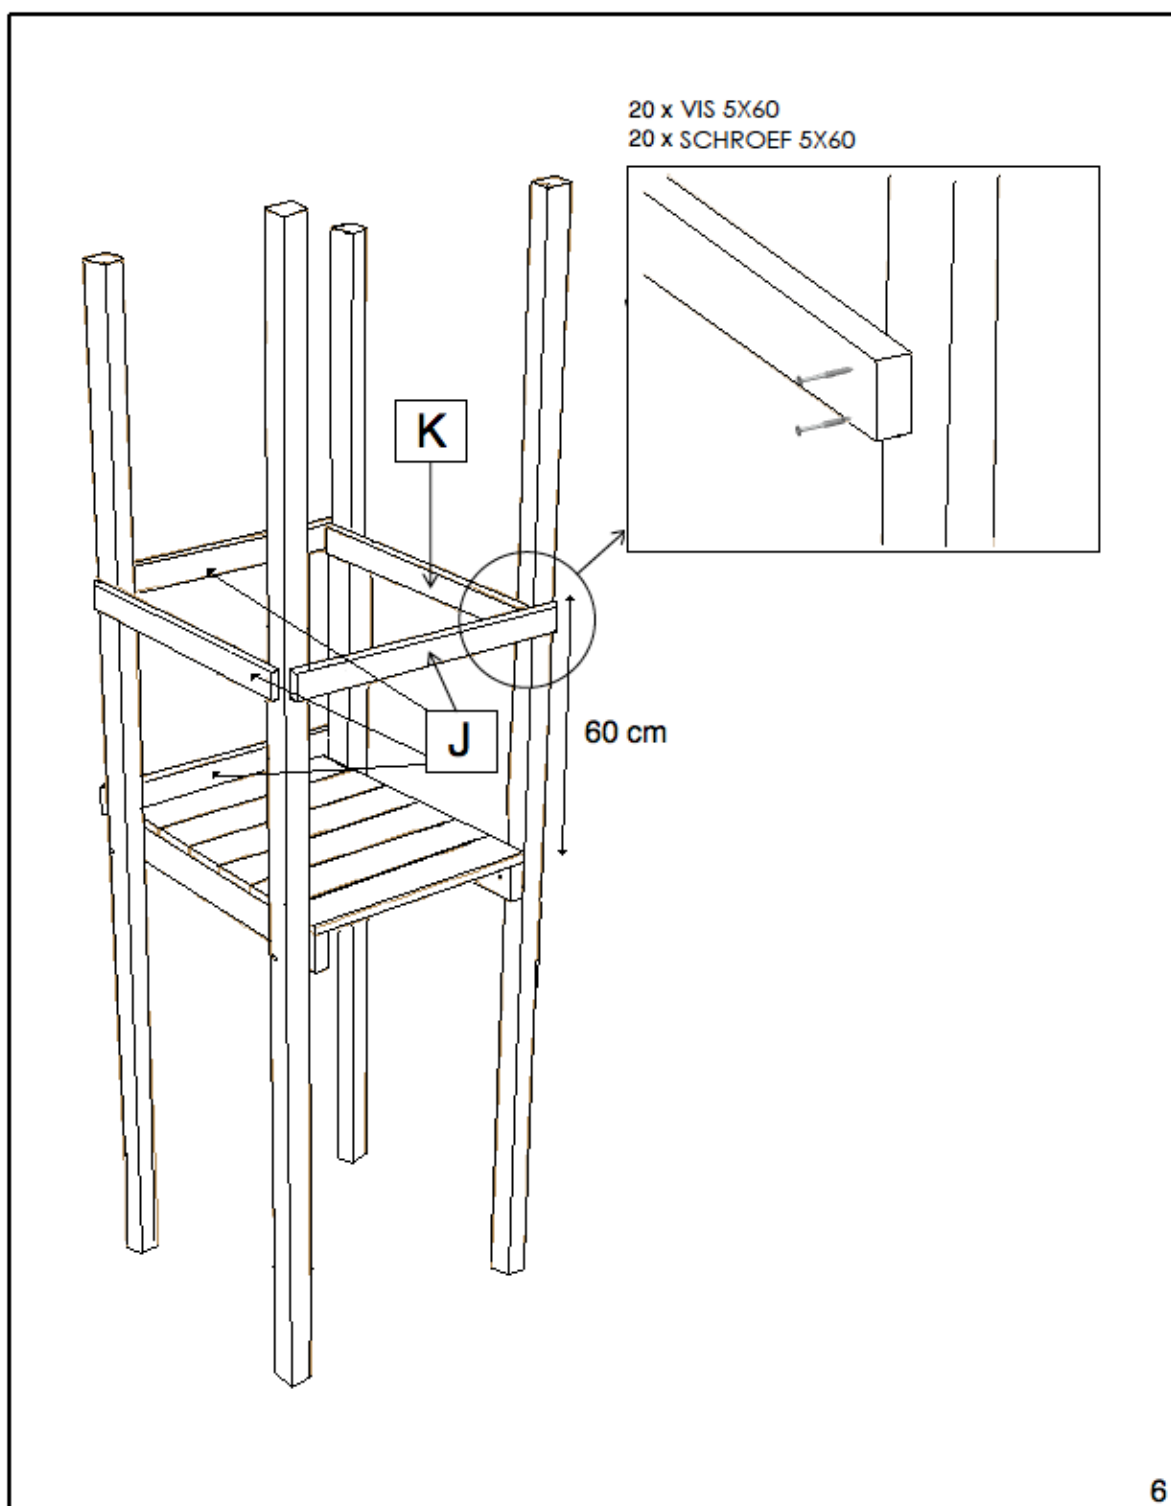

L. 1x (30X65 1190)

M. 2x 400

N. 1x (88X88 2400)

O. 2x (68X68 3300)

3

M

TOUR DIEST

Réf: 15 02 36

BnB
wood

4

TOUR DIEST

Réf : 15 02 36

M

TOUR DIEST

Réf: 15 02 36

6