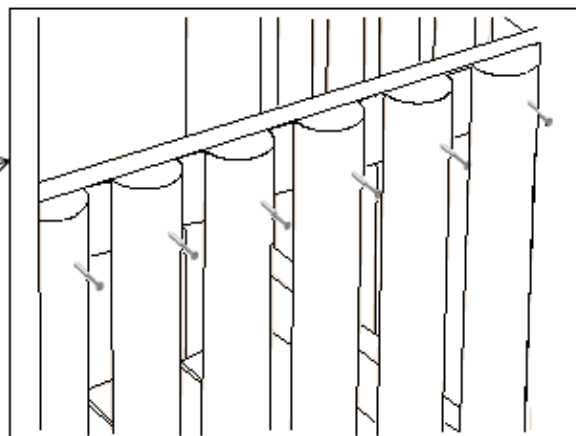

M

TOUR DIEST

Réf: 15 02 36

BnB
wood

24 x VIS 5X60
24 x SCHROEF 5X60

38 mm

7

M

TOUR DIEST

Réf: 15 02 36

BnB
wood

M

TOUR DIEST

Réf: 15 02 36

BnB
wood

4X CROCHETS + RONDELLE + ECROU
4X HAKEN + MOERPLAATJE + MOER