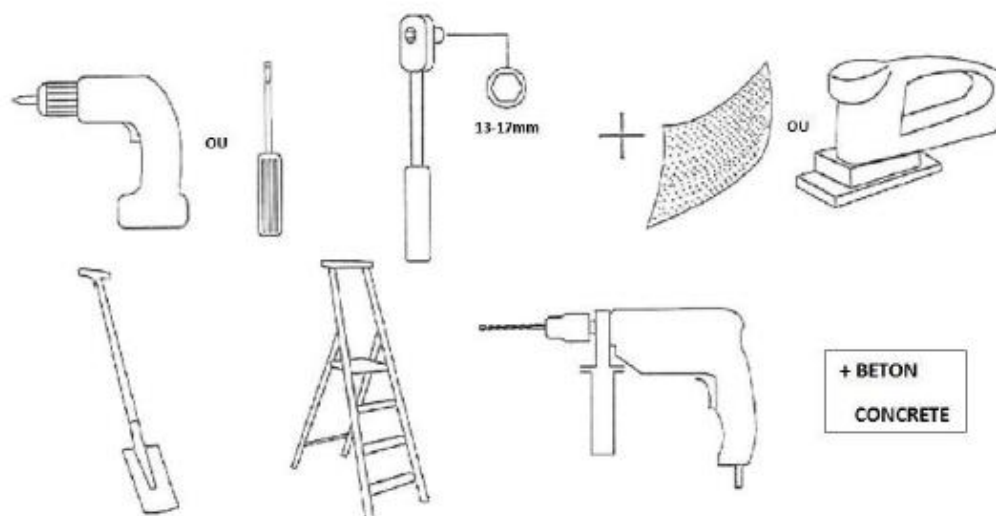

M

TOUR DIEST

Réf : 15 02 36

 BnB
wood

4X M10X130 mm boulon / bout

1X M10X150mm boulon / bout

1X M10X170mm boulon / bout

6X M10 écrou / Moer