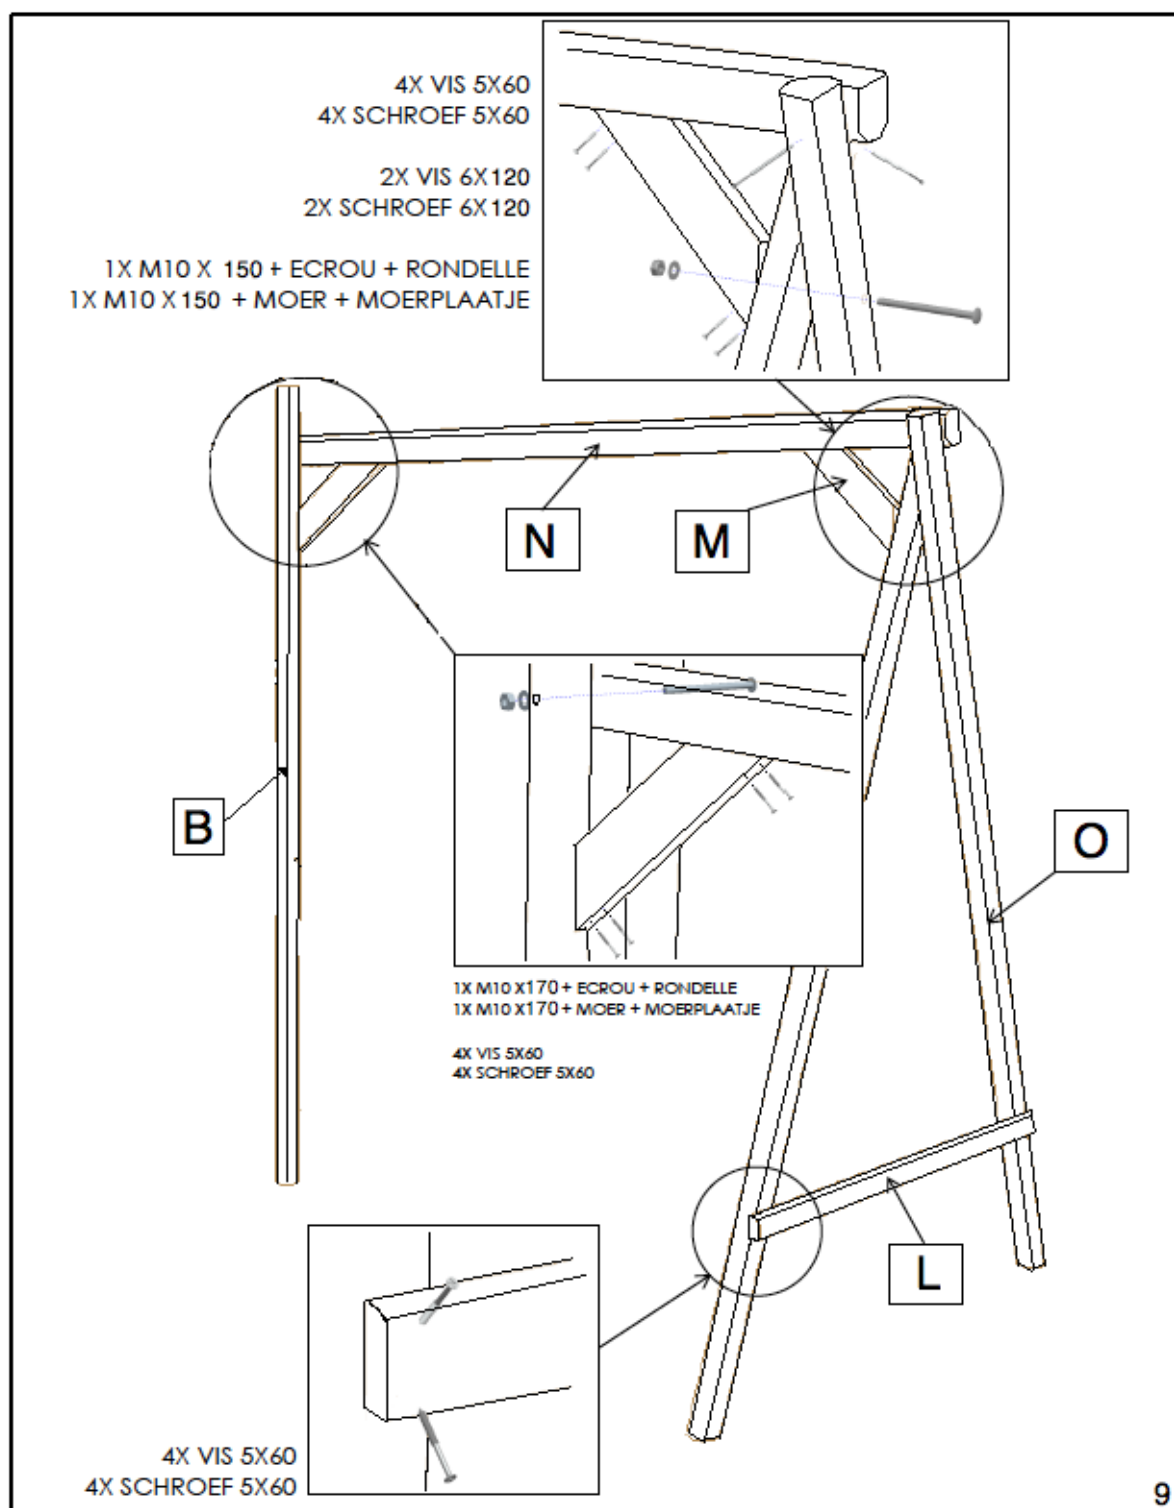

M

TOUR DIEST

Réf: 15 02 36

BnB
wood