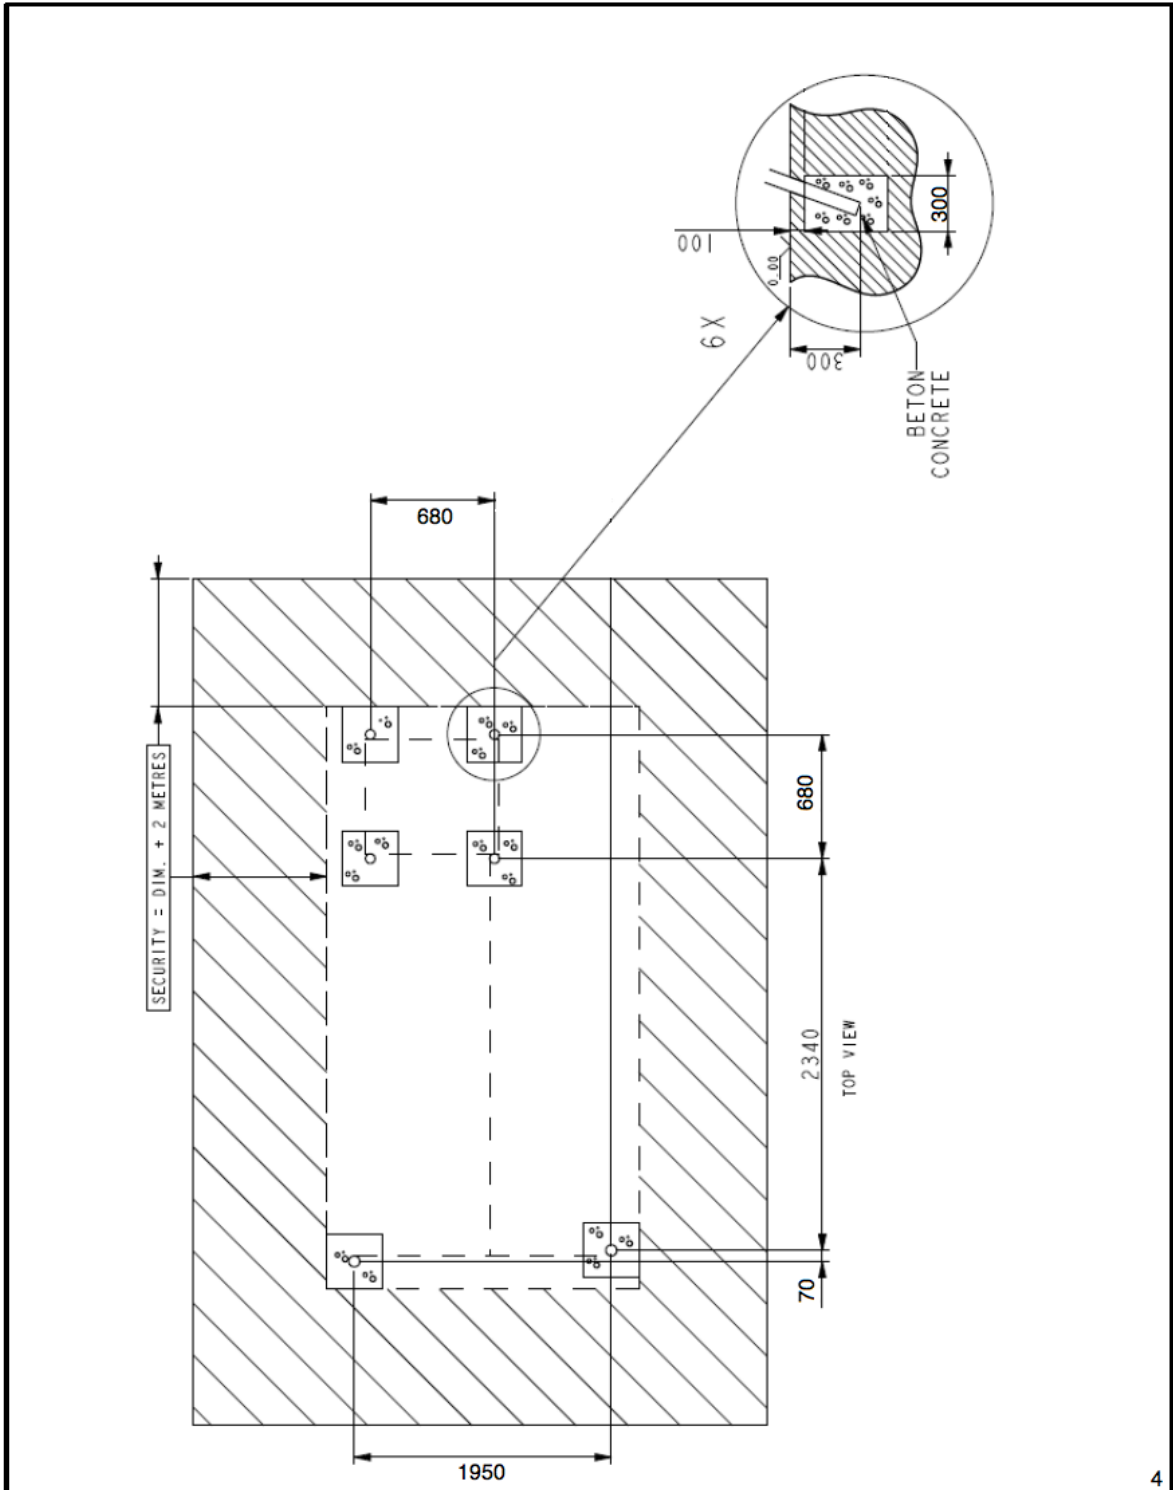

4

TOUR DIEST

Réf : 15 02 36