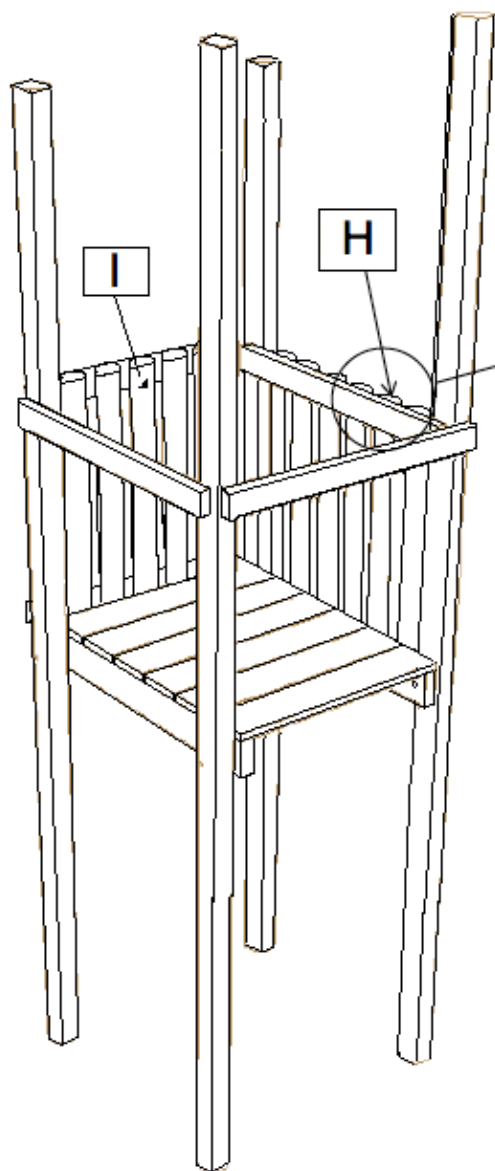

M

TOUR DIEST

Réf : 15 02 36

 BnB
wood

4X M10X130 mm boulon / bout

1X M10X150mm boulon / bout

1X M10X170mm boulon / bout

6X M10 écrou / Moer

L. 1x (30X65 1190)

M. 2x 400

N. 1x (88X88 2400)

O. 2x (68X68 3300)

3

M

TOUR DIEST

Réf: 15 02 36

BnB
wood

4

TOUR DIEST

Réf : 15 02 36

M

TOUR DIEST

Réf: 15 02 36

6

M

TOUR DIEST

Réf: 15 02 36

BnB
wood

24 x VIS 5X60
24 x SCHROEF 5X60

38 mm

7

M