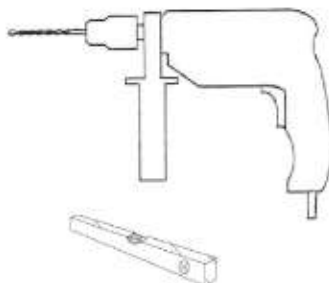

PANNEAU A GRIMPER - KLIMMUUR
TOUR-CABANE NIEUWPORT

M

Réf : 15 02 13

VOLDOET ANN HET STANDAARD NORM EN71-8
CONFORME NORME EN71-8

BESTEMD VOOR EEN GEZINSGEBRUIK - 1 KINDEREN MAXIMALE OP HET SPEL
USAGE FAMILIAL EXTERIEUR - 1 ENFANTS MAXIMUM SUR LE JEU

Outillage
Gereedschap

ou

Préforez avant vissage. Drill before screw
Vorboren voor vijzen

Quincaillerie
Ijzerwaren

64x 5x60mm Vis / vijzen

1x mèche / boor

1x Set pierre à grimper
/ Klimstenen set

1x Kit poignées
/ Handgreep kit

Nomenclature
Nomenclatuur

2x PG1 : 3.4x9 / 165

1x PG2 : 2,8x14,5 / 89

8x PG3 : 2,0x 12,0 / 76

5x PG4 : 2,0x 12,0 / 76