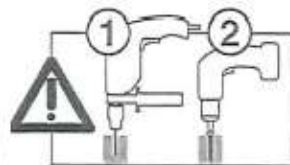

Outillage
Gereedschap

ou

Préforez avant vissage. Drill before screw
Vorboren voor vijzen

Quincaillerie
Ijzerwaren

64x 5x60mm Vis / vijzen

1x mèche / boor

1x Set pierre à grimper
/ Klimstenen set

1x Kit poignées
/ Handgreep kit

Nomenclature
Nomenclatuur

2x PG1 : 3.4x9 / 165

1x PG2 : 2,8x14,5 / 89

8x PG3 : 2,0x 12,0 / 76

5x PG4 : 2,0x 12,0 / 76