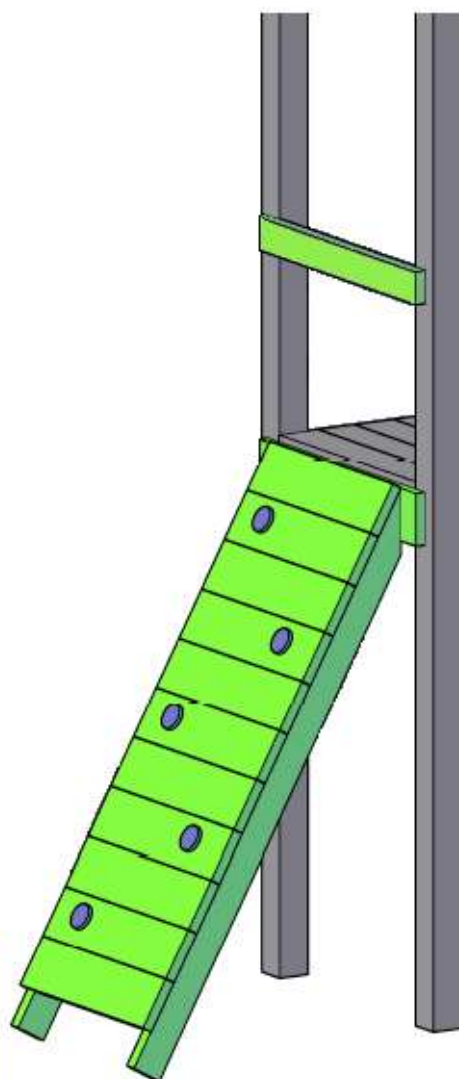

PANNEAU A GRIMPER - KLIMMUUR
TOUR-CABANE NIEUWPORT

M

Réf : 15 02 13

VOLDOET ANN HET STANDAARD NORM EN71-8
CONFORME NORME EN71-8

BESTEMD VOOR EEN GEZINSGEBRUIK - 1 KINDEREN MAXIMALE OP HET SPEL
USAGE FAMILIAL EXTERIEUR - 1 ENFANTS MAXIMUM SUR LE JEU

Nomenclature
Nomenclatuur

2x PG1 : 3.4x9 / 165

1x PG2 : 2,8x14,5 / 89

8x PG3 : 2,0x 12,0 / 76

5x PG4 : 2,0x 12,0 / 76