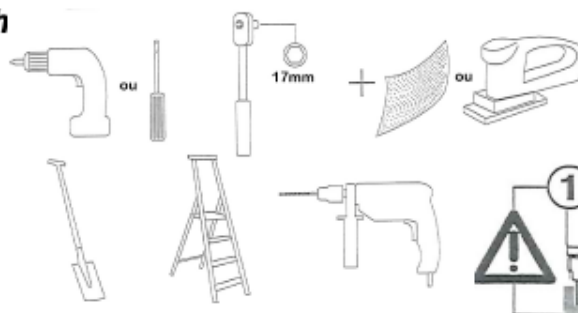

ATTENTION
BELANGRIJK
WARNING

Conforme aux spécifications de la norme
Voldoet aan de specificaties van de norm
Meets the requirements of the following standard

EN71-1 , EN71-3 , EN71-8

BESTEMD VOOR EEN GEZINSGEBRUIK -3 KINDEREN MAXIMALE OP HET SPEL
USAGE FAMILIAL EXTERIEUR -3 ENFANTS MAXIMUM SUR LE JEU

1
MONKEY BAR FOX PLAY
REF : 0602561975997

Outillage Gereedsch

Préforez avant vissage Drill before screw

Voorboren voor vijzen

Quincaillerie Ijzerwaren

| | | |
|---|----|--|
|  | 8x | 4x40mm Vis / vijzen |
|  | 6x | 5x60mm Vis / vijzen |
|  | 4x | Crochets balançoire+rondelle+ 2 écrous |
|  | 6x | boulon M10 + écrou M10 |
|  | 6x | rondelle plastique |
|  | 6x | rondelle métallique |
|  | 6x | bouchons |
|  | 1x | Diam.3mm mèche / boor |
|  | 1x | Diam.12mm mèche / boor |
|  | 4x | 5x80mm tir fond / / schroef |
|  | 2x | Ancrage / ankerplaats |

Nomenclature Nomenclatuur

1x :RP 88x88x1190

2x RO 30x65x1100

2x TT: Triangle obtu

4x TB: Ø38 Lg 610

5x TH : Ø38 Lg 430

1x :RH 30x65x2400

2x MP 88x88x2400

2x PP: 88x88x2400

2

M FOX PLAY Monkey Bar
0602561975997

Implantation

SECURITY = Dim. + 200cm

3

M FOX PLAY Monkey Bar
0602561975997

4