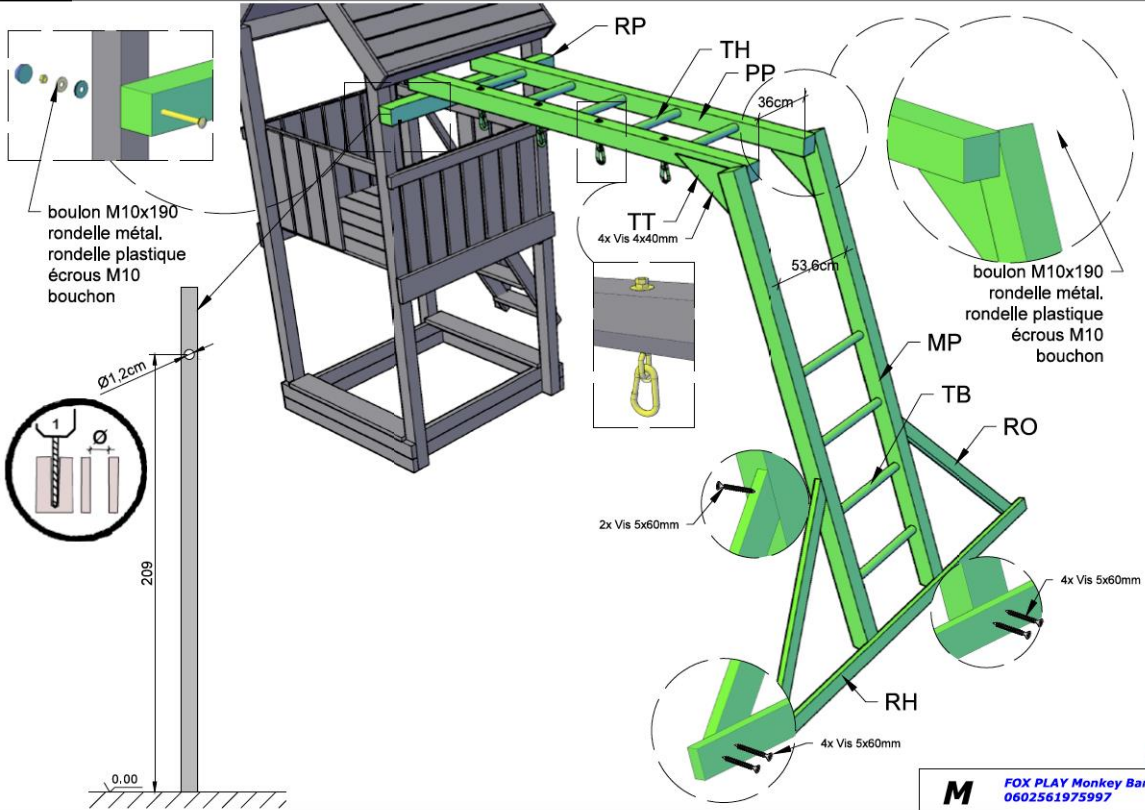

Nomenclature Nomenclatuur

1x :RP 88x88x1190

2x RO 30x65x1100

2x TT: Triangle obtu

4x TB: Ø38 Lg 610

5x TH : Ø38 Lg 430

1x :RH 30x65x2400

2x MP 88x88x2400

2x PP: 88x88x2400

2

M FOX PLAY Monkey Bar
0602561975997

Implantation

SECURITY = Dim. + 200cm

3

M FOX PLAY Monkey Bar
0602561975997

4