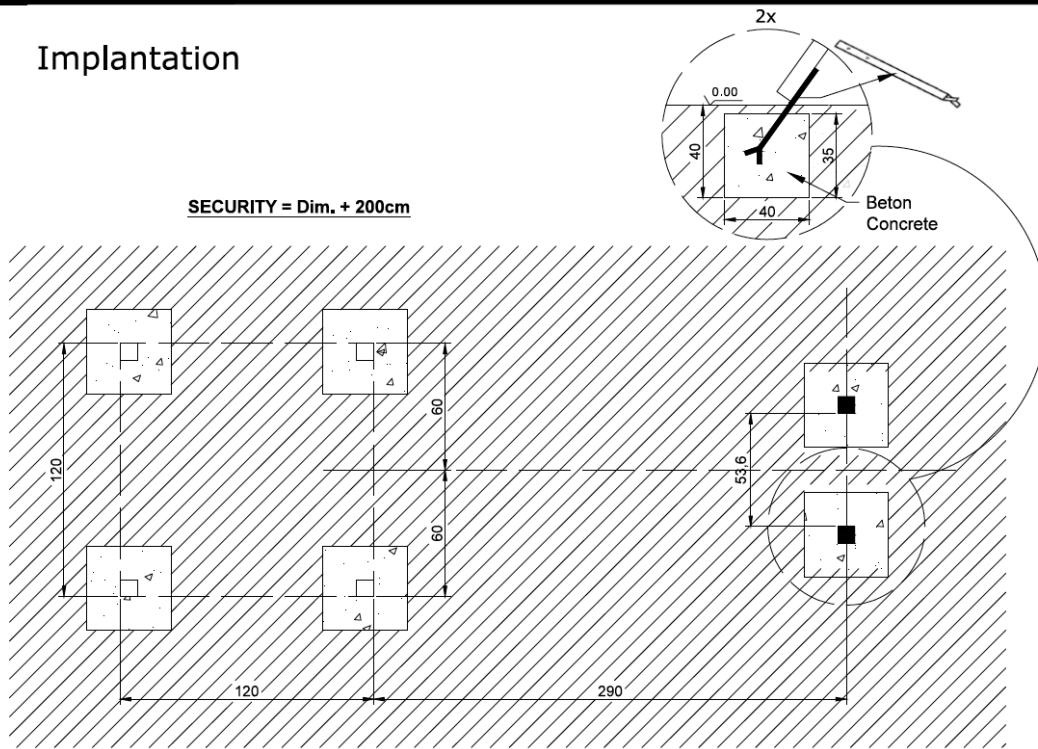

Nomenclature Nomenclatuur

1x :RP 88x88x1190

2x RO 30x65x1100

2x TT: Triangle obtu

4x TB: Ø38 Lg 610

5x TH : Ø38 Lg 430

1x :RH 30x65x2400

2x MP 88x88x2400

2x PP: 88x88x2400

2

M FOX PLAY Monkey Bar
0602561975997

Implantation

SECURITY = Dim. + 200cm

3

M FOX PLAY Monkey Bar
0602561975997

4