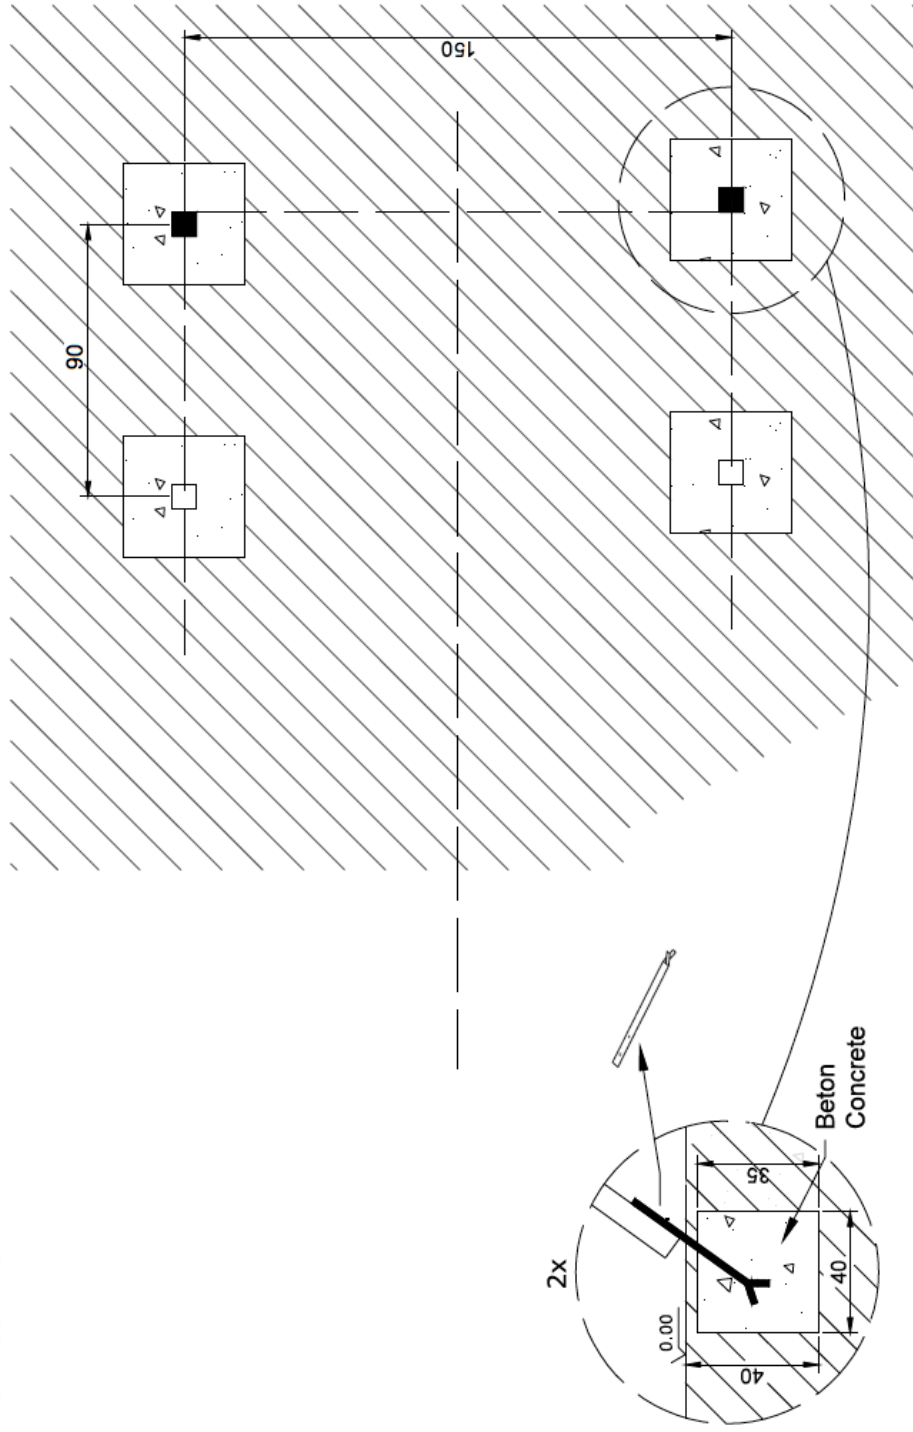

6x PL1 : 28x145x1070

5x PL2: 28x145x1070

1x PL3: 28x145x735

2x R1 : 88x88x200

1x PL4 : 28x90x905

2x PL5: 28x145x905

2x TT:

1x R3: 28x145x905

2x RB : 34x90x895

1x PT2 : 88x88x2200

1x PT1 : 88x88x2200

2

M

FOX PLAY Explorer

REF : 0602561374882

Implantation

SECURITY = Dim. + 200cm

4x Vis 4x40mm

TT

4x TF

Faire un noeud / Een Knoop maken