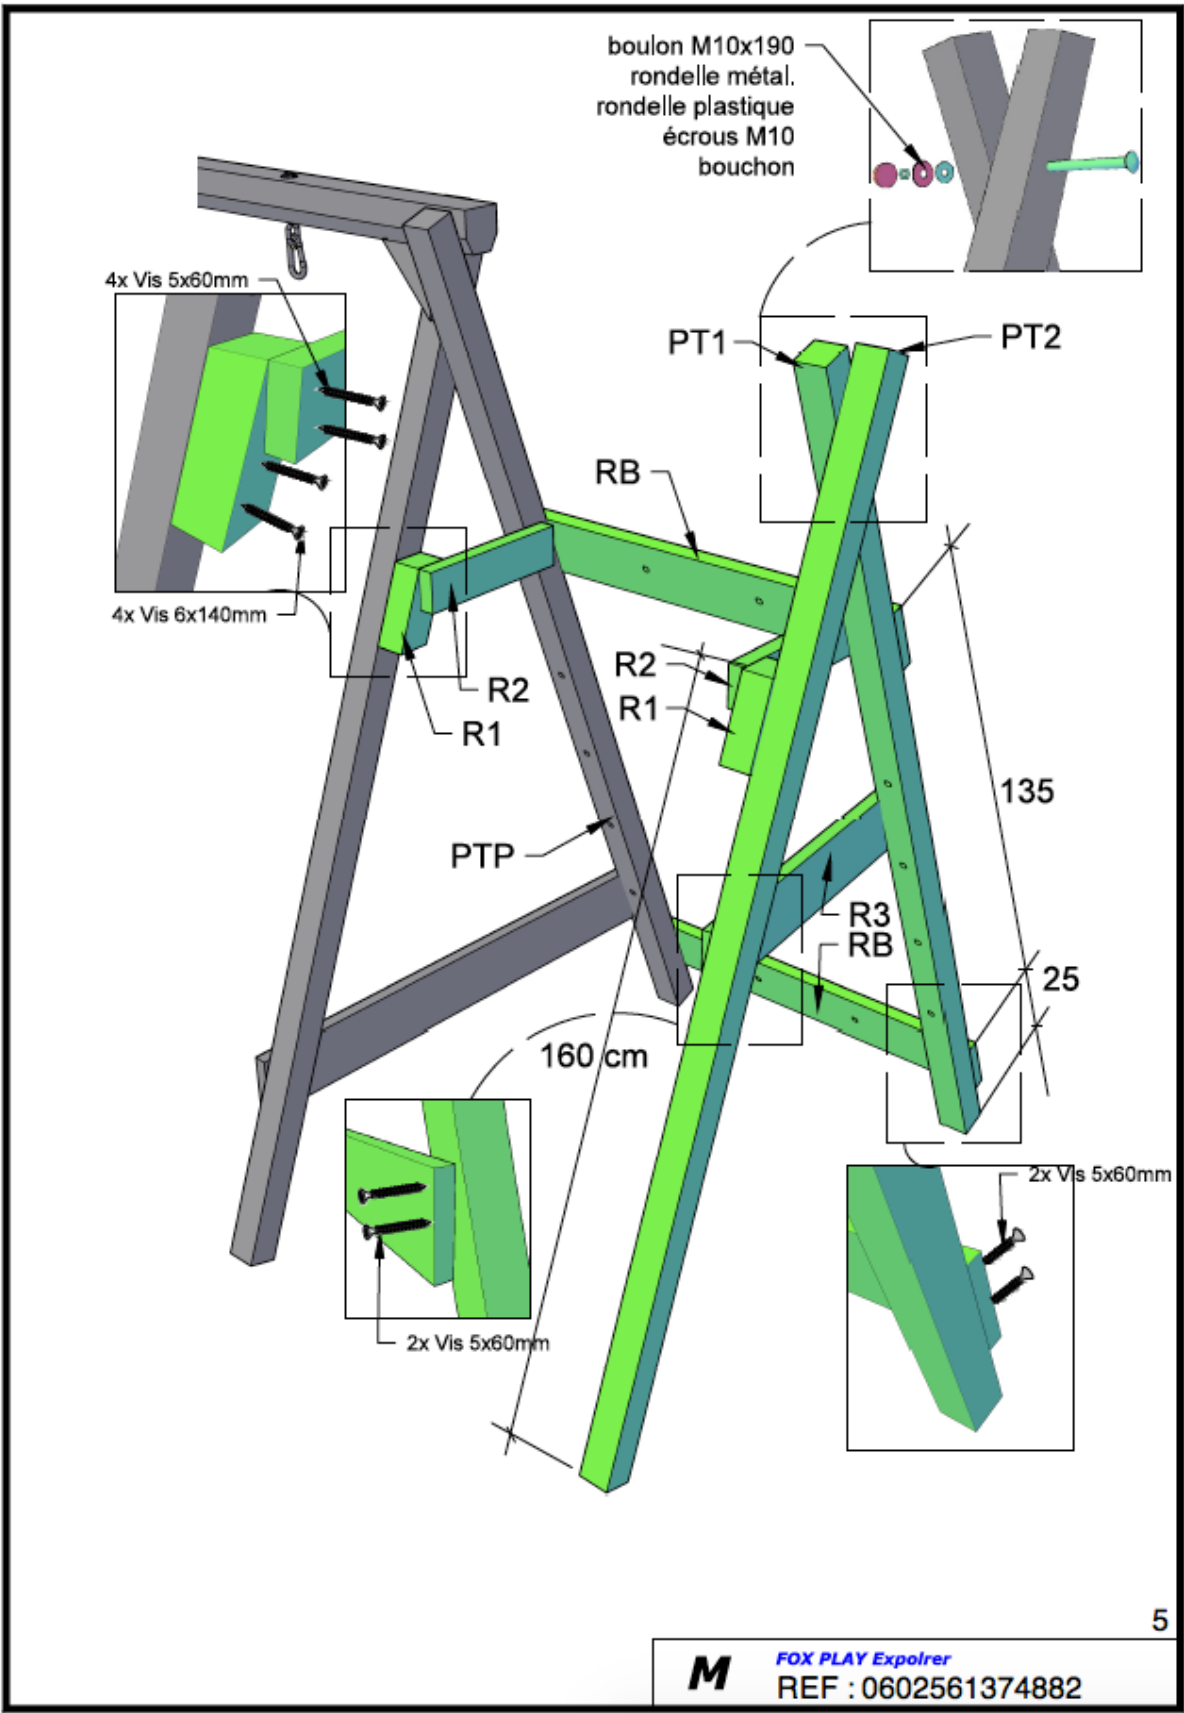

6 x bouchons+rondelle verts / kurk
groen moerplaatje

1 x Set 5 pierres à grimper / Klimstenen set

2 x Set poignée

1 x Filet

Nomenclature Nomenclatuur

1 x Diam.3mm mèche / boor

1 x Diam.16mm mèche / boor

2x R2 : 34x90x515

6x PL1 : 28x145x1070

5x PL2: 28x145x1070

1x PL3: 28x145x735

2x R1 : 88x88x200

1x PL4 : 28x90x905

2x PL5: 28x145x905

2x TT:

1x R3: 28x145x905

2x RB : 34x90x895

1x PT2 : 88x88x2200

1x PT1 : 88x88x2200

2

M

FOX PLAY Explorer

REF : 0602561374882

Implantation

SECURITY = Dim. + 200cm

4x Vis 4x40mm

TT

4x TF

Faire un noeud / Een Knoop maken