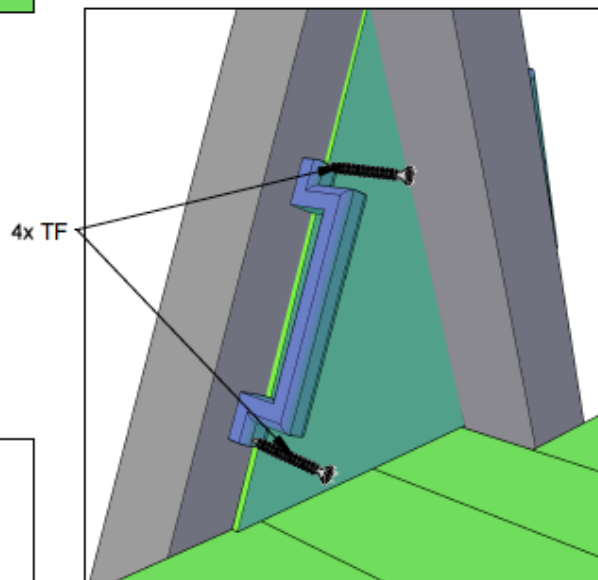

2x RB : 34x90x895

1x PT2 : 88x88x2200

1x PT1 : 88x88x2200

2

M

FOX PLAY Explorer

REF : 0602561374882

Implantation

SECURITY = Dim. + 200cm

4x Vis 4x40mm

TT

4x TF

Faire un noeud / Een Knoop maken