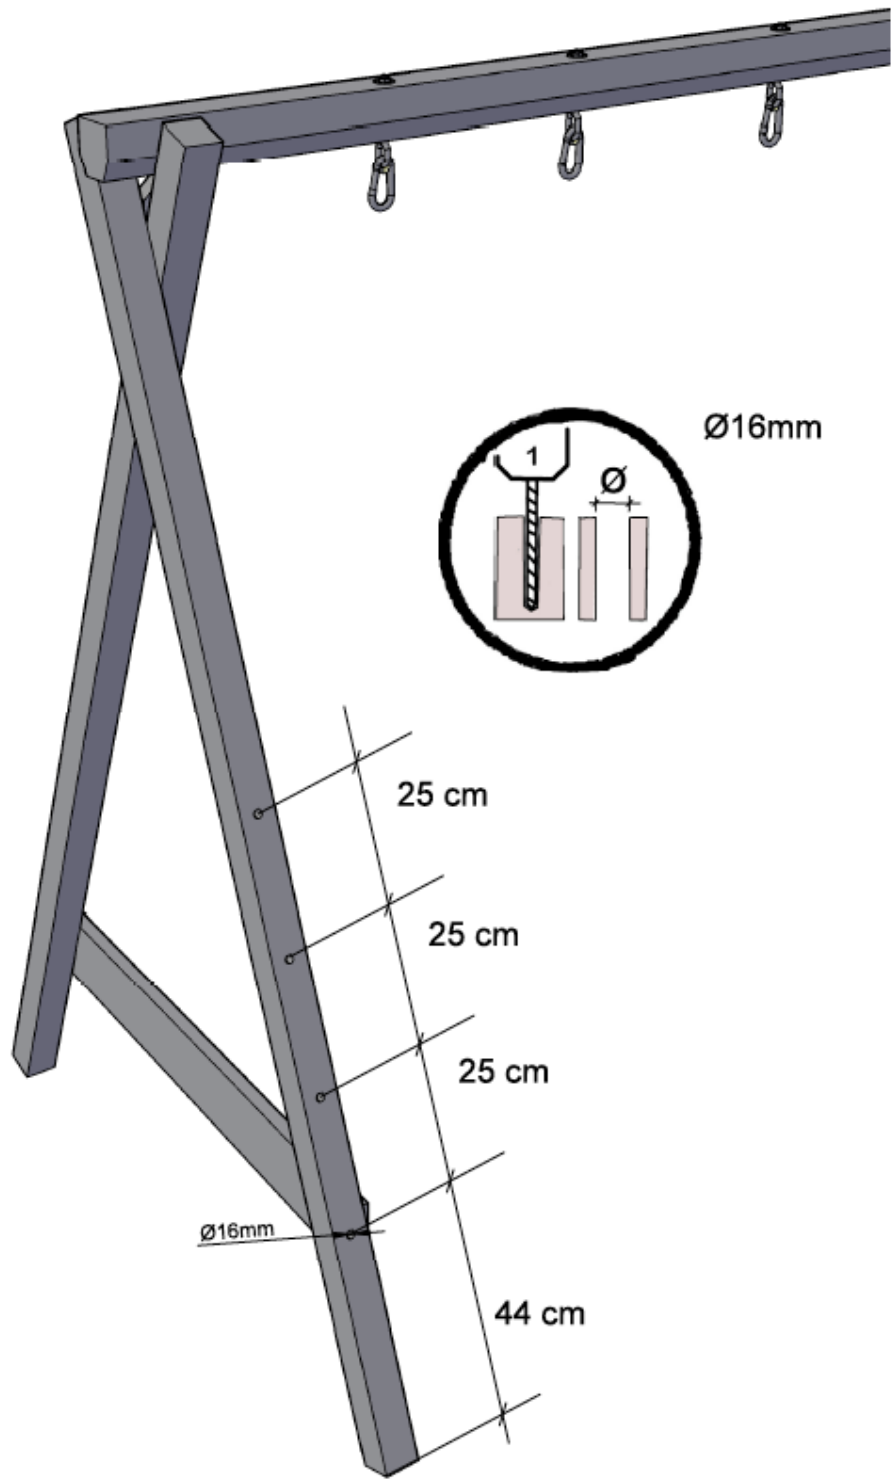

6 x bouchons+rondelle verts / kurk
groen moerplaatje

1 x Set 5 pierres à grimper / Klimstenen set

2 x Set poignée

1 x Filet

Nomenclature Nomenclatuur

1 x Diam.3mm mèche / boor

1 x Diam.16mm mèche / boor

2x R2 : 34x90x515

6x PL1 : 28x145x1070

5x PL2: 28x145x1070

1x PL3: 28x145x735

2x R1 : 88x88x200

1x PL4 : 28x90x905

2x PL5: 28x145x905

2x TT:

1x R3: 28x145x905

2x RB : 34x90x895

1x PT2 : 88x88x2200

1x PT1 : 88x88x2200

2

M

FOX PLAY Explorer

REF : 0602561374882

Implantation

SECURITY = Dim. + 200cm

4x Vis 4x40mm

TT

4x TF

Faire un noeud / Een Knoop maken