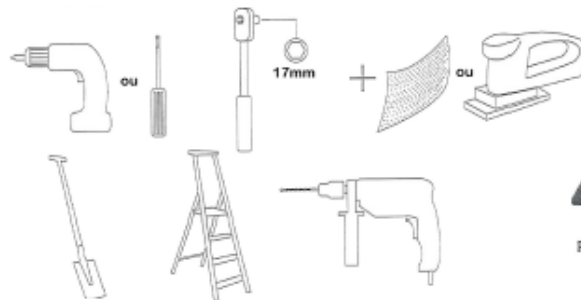

Outillage Gereedschap

Préforez avant vissage / Drill before screw
Voorboren voor vijzen

Quincaillerie Ijzerwaren

80 x 5x60mm Vis / vijzen

8 x 4x40mm Vis / vijzen

4 x 6x140mm Vis / vijzen

1 x boulon M10 / bolt M10

6 x bouchons+rondelle verts / kurk
groen moerplaatje

1 x Set 5 pierres à grimper / Klimstenen set

2 x Set poignée

1 x Filet