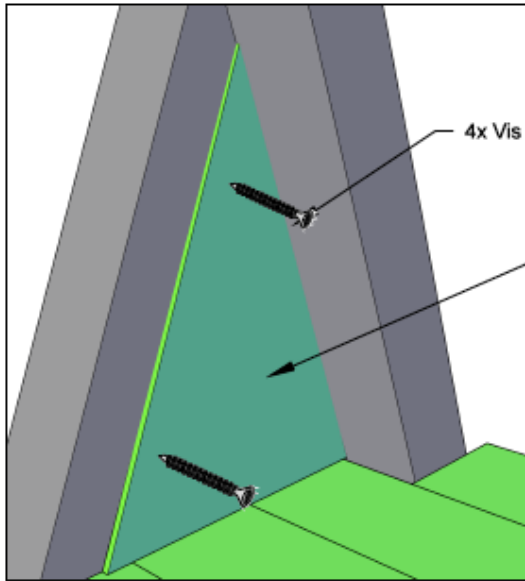

2x RB : 34x90x895

1x PT2 : 88x88x2200

1x PT1 : 88x88x2200

2

M

FOX PLAY Explorer

REF : 0602561374882

Implantation

SECURITY = Dim. + 200cm

4x Vis 4x40mm

TT

4x TF

Faire un noeud / Een Knoop maken