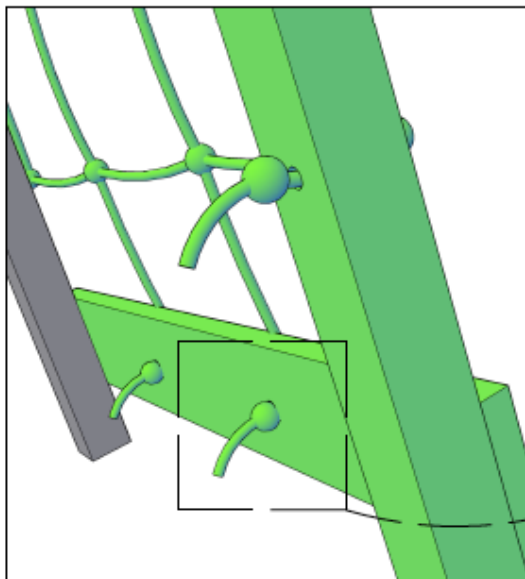

SECURITY = Dim. + 200cm

4x Vis 4x40mm

TT

4x TF

Faire un noeud / Een Knoop maken