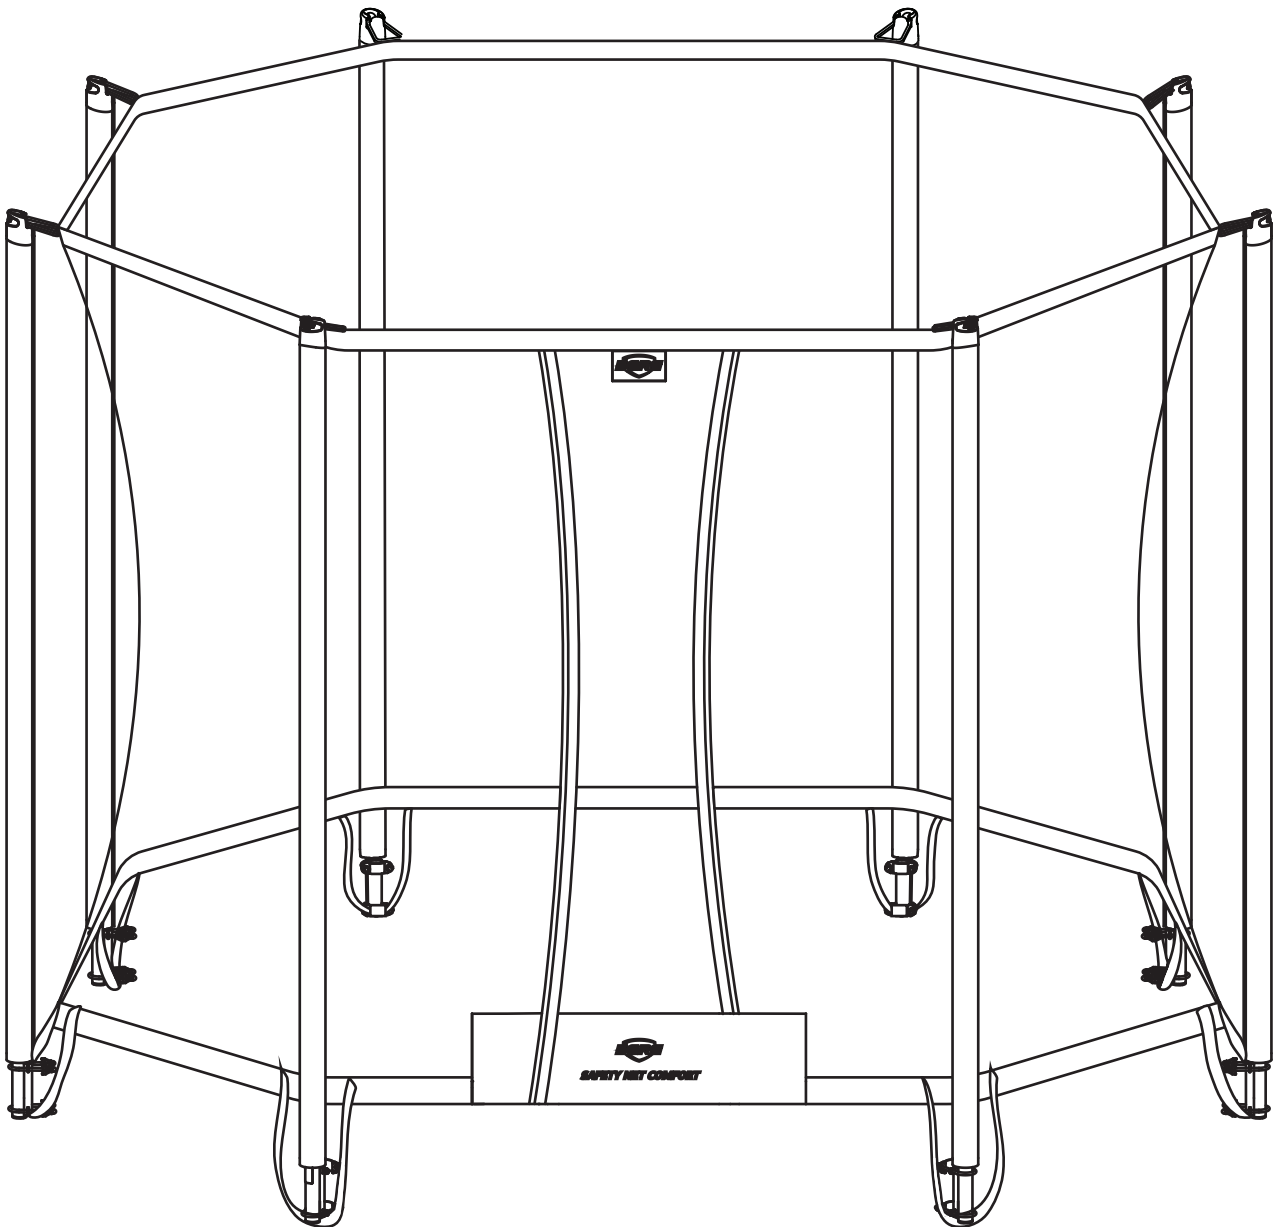

***BERG Safety Net
Comfort 380 & 430***

User manual
Gebruikshandleiding
Gebrauchsanweisung
Mode d'emploi
Brugermanual
Instruktionsbok

Go to the BERG toys channel on

for installation instruction video's
www.youtube.com/bergtoys