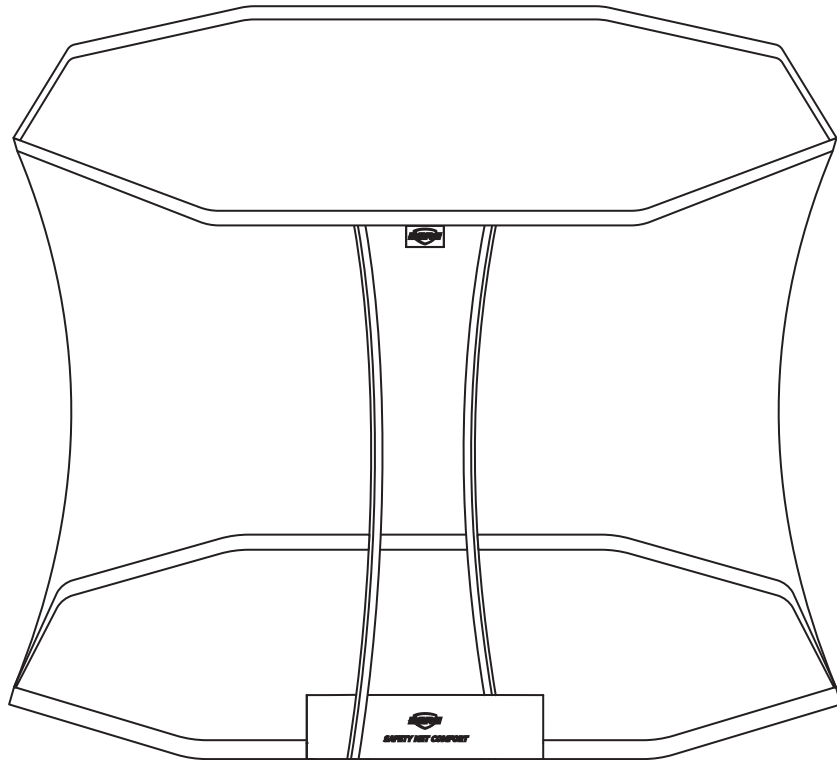

***BERG Safety Net
Comfort 380 & 430***

User manual
Gebruikshandleiding
Gebrauchsanweisung
Mode d'emploi
Brugermanual
Instruktionsbok

Go to the BERG toys channel on

for installation instruction video's
www.youtube.com/bergtoys