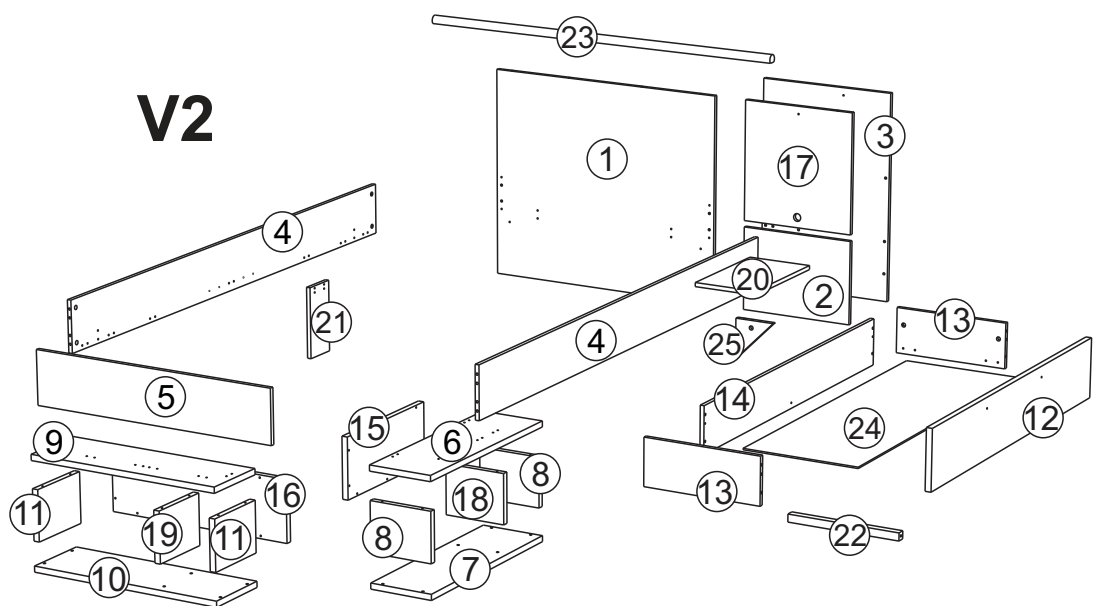

340750	X12	434	x1	101	X1	340361	X12	340360	X12	70	X19	71	X19
													Ø15mm
729	X18	906	X2	1459	X4	4010	X6	732	X1	930	X16	949	X4
			3x12								6x25		3.5x15
		364890	X1	903	X19	340133	X2	364445	X1	510	X16	944	X57
					4x40		4x30		Lg=1442 mm				6.3x13
340057	X9	524	X2	918	X2	332986	X1	332282	X1	330220	X1		
					4x25				Ent. 448mm				

1	962x820	x1
2	450x325	x1
3	820x544	x1
4	1998x194	X2
5	942x196	x1
6	745x242	x1
7	745x242	x1
8	186x241	X2
9	745x242	x1
10	745x242	x1
11	186x241	X2
12	1306x222	x1
13	439x173	X2
14	1306x175	x1
15	502x228	x1
16	721x228	x1
17	450x470	x1
18	186x233	x1
19	186x233	x1
20	415x241	x1
21	270x126	x1
22	439x30	x1
23	1442x35	x1
24	1273x438	x1
25	150x150	x1