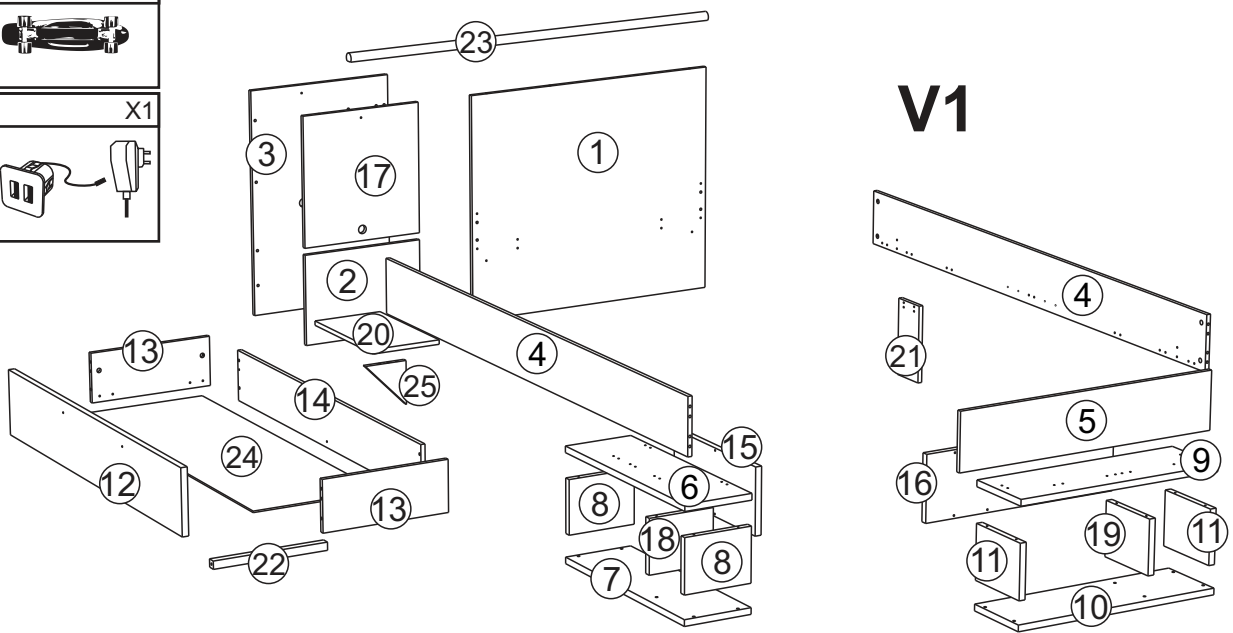

ISTRUZIONI DI
MONTAGGIO

MONTAGEVOORSCHRIFT

INSTRUÇÕES
DE MONTAGEM

INSTRUKCJA
MONTAŻU

NAPUTCI ZA
MONTAŽU

V1

V2

*Dimensions du sommier
cadre métallique à lattes
The metal frame Slatted
bed base dimensions*

NON INCLUS
NOT SUPPLIED

90X200 cm

3H 00 Mn

Fabriqué
en France

87659

01/25

340750	X12	434	x1	101	X1	340361	X12	340360	X12	70	X19	71	X19
													Ø15mm
729	X18	906	X2	1459	X4	4010	X6	732	X1	930	X16	949	X4
			3x12								6x25		3.5x15
		364890	X1	903	X19	340133	X2	364445	X1	510	X16	944	X57
					4x40		4x30		Lg=1442 mm				6.3x13
340057	X9	524	X2	918	X2	332986	X1	332282	X1	330220	X1		
					4x25				Ent. 448mm				