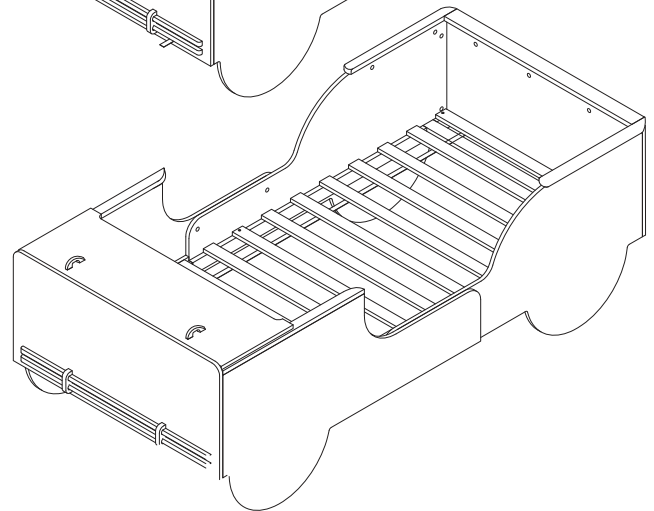

Demeyere
GROUP

SAV
SPAREPARTS
KUNDEDIENST
POS VENTAS
SERVICE NA VERKOOP
SERVIXIO POST.VENDITA
SERVICO DEPOIS DE VENDA
SERWIS POGWARANCY JNY

494306-02
Little Rock

90x190cm

90x200cm

1H 00MN

(FR) SECURITE

RESPECTER LES INSTRUCTIONS DE MONTAGE DECRITES DANS LA NOTICE