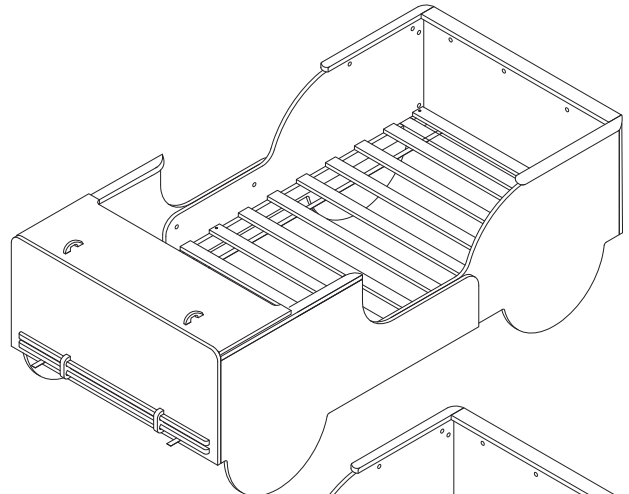

Demeyere
GROUP

SAV
SPAREPARTS
KUNDEDIENST
POS VENTAS
SERVICE NA VERKOOP
SERVIXIO POST.VENDITA
SERVICO DEPOIS DE VENDA
SERWIS POGWARANCY JNY

494306-02
Little Rock

90x190cm

90x200cm

1H 00MN

(FR) SECURITE

RESPECTER LES INSTRUCTIONS DE MONTAGE DECRITES DANS LA NOTICE