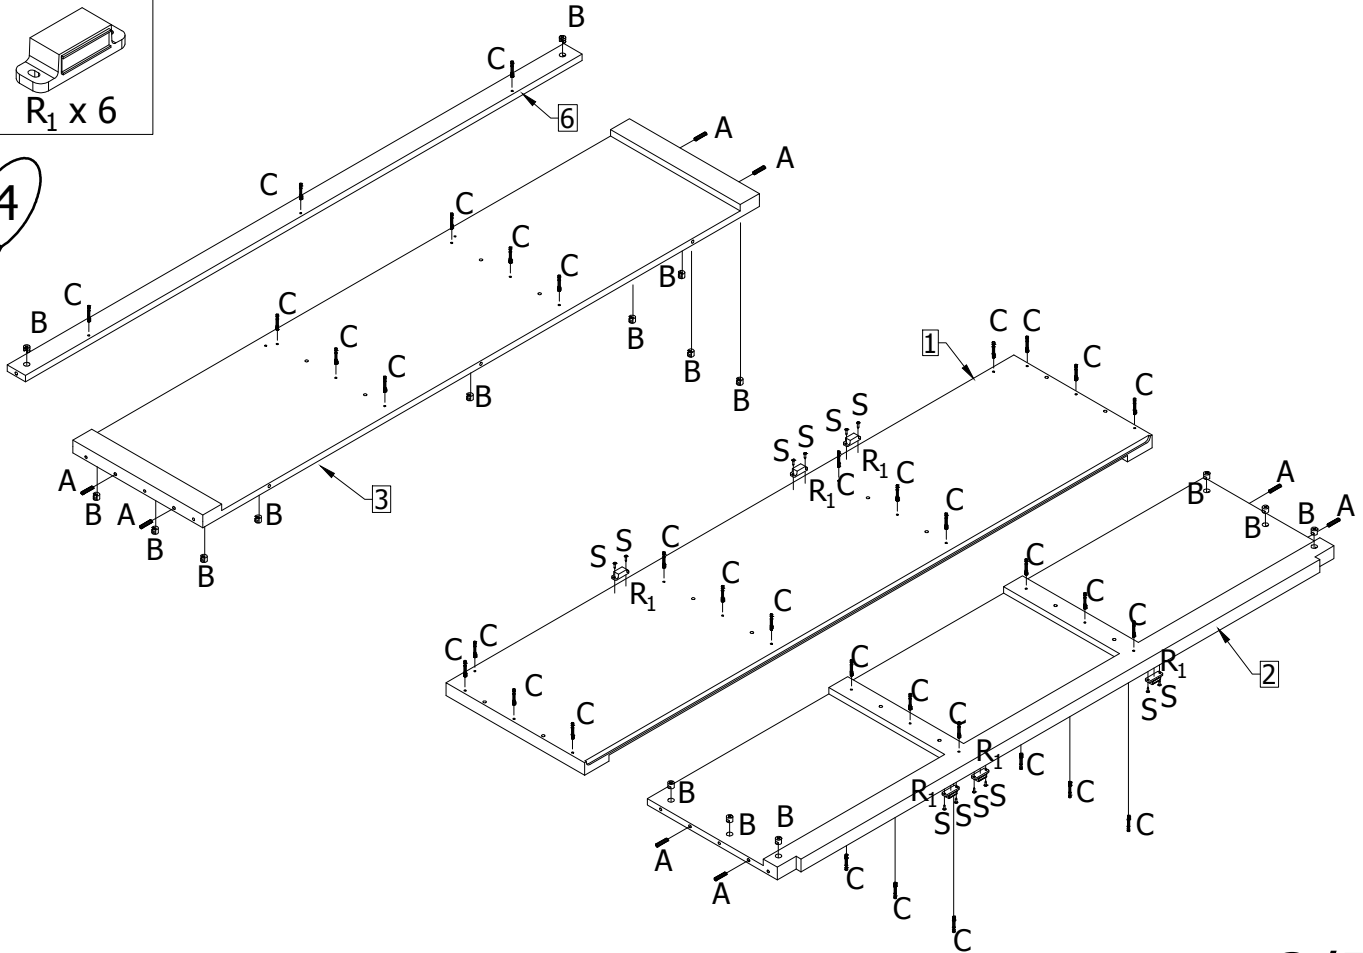

WARDROBE 3D JACK

Artikelnummer: 156 13 111

 8 x 30 A x 38	 B x 71	 C x 65	 D x 2	 3,5 x 13 E x 42	 F
 G	 H x 28	 I	 J	 8 x 60 K x 4	 L x 3
 M ₁ x 3	 M ₂ x 3	 N ₁ x 6	 N ₂ x 6	 O x 4	 P x 2
 R ₁ x 6	 R ₂ x 6	 3,0 x 13 S x 12	 T x 6		

-  **M₂ x 3**
-  **N₂ x 6**
-  **3,5 x 13
E x 30**
-  **R₂ x 6**

3

- | | | | |
|---|--|--|--|
| 
A x 8 | 
B x 17 | 
C x 35 | 
S x 12 |
| 
R₁ x 6 | | | |

4

5

6

7

8