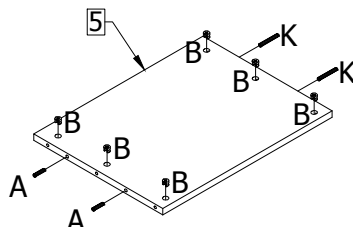

WARDROBE 3D JACK

Artikelnummer: 156 13 111

 8 x 30 A x 38	 B x 71	 C x 65	 D x 2	 3,5 x 13 E x 42	 F
 G	 H x 28	 I	 J	 8 x 60 K x 4	 L x 3
 M ₁ x 3	 M ₂ x 3	 N ₁ x 6	 N ₂ x 6	 O x 4	 P x 2
 R ₁ x 6	 R ₂ x 6	 3,0 x 13 S x 12	 T x 6		

-  **M₂ x 3**
-  **N₂ x 6**
-  **3,5 x 13
E x 30**
-  **R₂ x 6**

3

- | | | | |
|---|--|--|--|
| 
A x 8 | 
B x 17 | 
C x 35 | 
S x 12 |
| 
R₁ x 6 | | | |

4

5

6

7

8