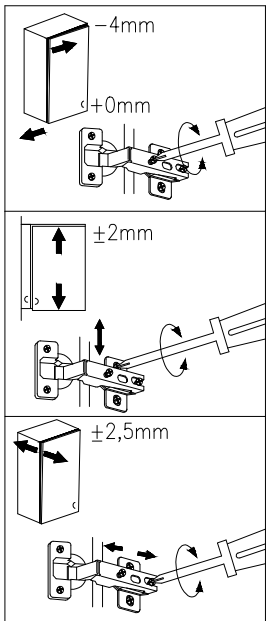

WARDROBE 3D JACK

Artikelnummer: 156 13 111

 8 x 30 A x 38	 B x 71	 C x 65	 D x 2	 3,5 x 13 E x 42	 F
 G	 H x 28	 I	 J	 8 x 60 K x 4	 L x 3
 M ₁ x 3	 M ₂ x 3	 N ₁ x 6	 N ₂ x 6	 O x 4	 P x 2
 R ₁ x 6	 R ₂ x 6	 3,0 x 13 S x 12	 T x 6		

-  **M₂ x 3**
-  **N₂ x 6**
-  **3,5 x 13
E x 30**
-  **R₂ x 6**

3

- | | | | |
|---|--|--|--|
| 
A x 8 | 
B x 17 | 
C x 35 | 
S x 12 |
| 
R₁ x 6 | | | |

4

5

6

7

8