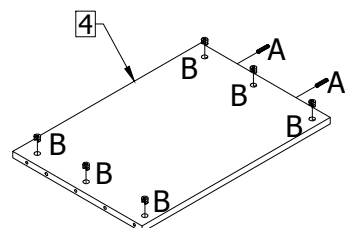

WARDROBE 3D JACK

Artikelnummer: 156 13 111

 8 x 30 A x 38	 B x 71	 C x 65	 D x 2	 3,5 x 13 E x 42	 F
 G	 H x 28	 I	 J	 8 x 60 K x 4	 L x 3
 M ₁ x 3	 M ₂ x 3	 N ₁ x 6	 N ₂ x 6	 O x 4	 P x 2
 R ₁ x 6	 R ₂ x 6	 3,0 x 13 S x 12	 T x 6		

-  **M₂ x 3**
-  **N₂ x 6**
-  **3,5 x 13
E x 30**
-  **R₂ x 6**

3

- | | | | |
|---|--|--|--|
| 
A x 8 | 
B x 17 | 
C x 35 | 
S x 12 |
| 
R₁ x 6 | | | |

4

5

6

7

8