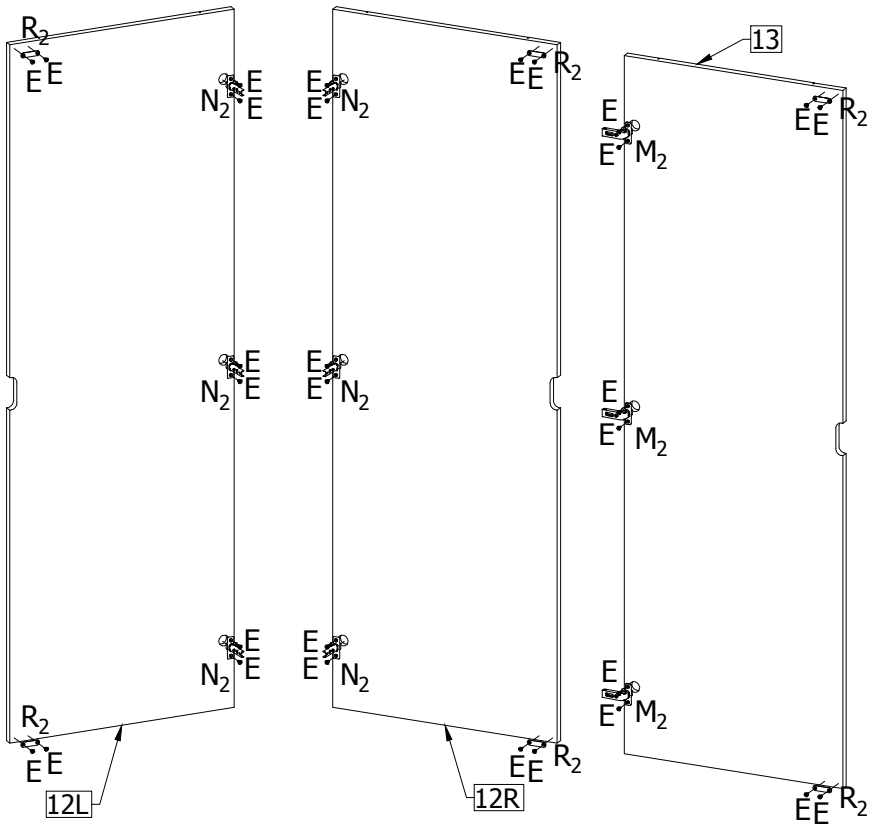

WARDROBE 3D JACK

Artikelnummer: 156 13 111

 8 x 30 A x 38	 B x 71	 C x 65	 D x 2	 3,5 x 13 E x 42	 F
 G	 H x 28	 I	 J	 8 x 60 K x 4	 L x 3
 M ₁ x 3	 M ₂ x 3	 N ₁ x 6	 N ₂ x 6	 O x 4	 P x 2
 R ₁ x 6	 R ₂ x 6	 3,0 x 13 S x 12	 T x 6		

-  **M₂ x 3**
-  **N₂ x 6**
-  **3,5 x 13
E x 30**
-  **R₂ x 6**

3

- | | | | |
|---|--|--|--|
| 
A x 8 | 
B x 17 | 
C x 35 | 
S x 12 |
| 
R₁ x 6 | | | |

4

5

6

7

8