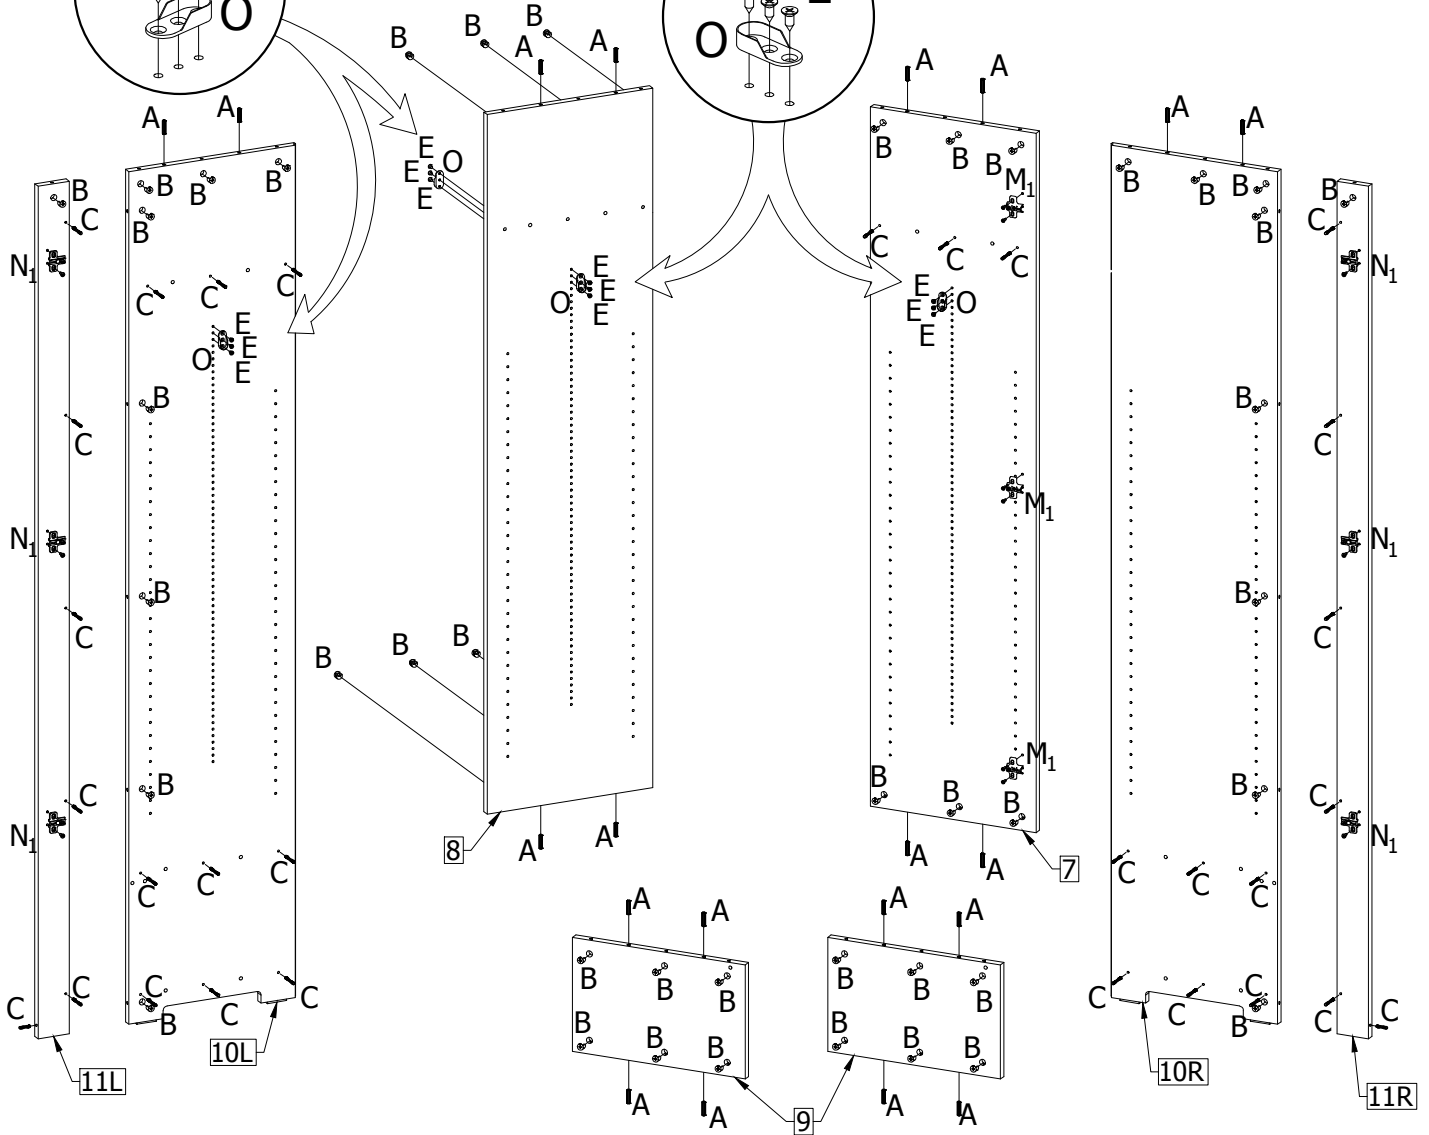

WARDROBE 3D JACK

Artikelnummer: 156 13 111

 8 x 30 A x 38	 B x 71	 C x 65	 D x 2	 3,5 x 13 E x 42	 F
 G	 H x 28	 I	 J	 8 x 60 K x 4	 L x 3
 M ₁ x 3	 M ₂ x 3	 N ₁ x 6	 N ₂ x 6	 O x 4	 P x 2
 R ₁ x 6	 R ₂ x 6	 3,0 x 13 S x 12	 T x 6		

-  **M₂ x 3**
-  **N₂ x 6**
-  **3,5 x 13
E x 30**
-  **R₂ x 6**

3

- | | | | |
|---|--|--|--|
| 
A x 8 | 
B x 17 | 
C x 35 | 
S x 12 |
| 
R₁ x 6 | | | |

4

5

6

7

8