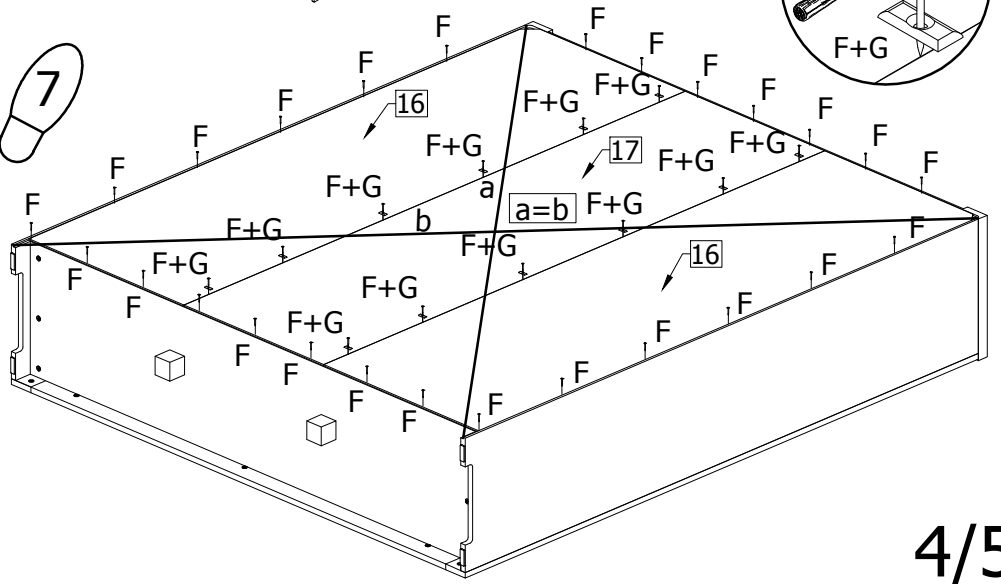

WARDROBE 3D JACK

Artikelnummer: 156 13 111

 8 x 30 A x 38	 B x 71	 C x 65	 D x 2	 3,5 x 13 E x 42	 F
 G	 H x 28	 I	 J	 8 x 60 K x 4	 L x 3
 M ₁ x 3	 M ₂ x 3	 N ₁ x 6	 N ₂ x 6	 O x 4	 P x 2
 R ₁ x 6	 R ₂ x 6	 3,0 x 13 S x 12	 T x 6		

-  **M₂ x 3**
-  **N₂ x 6**
-  **3,5 x 13
E x 30**
-  **R₂ x 6**

3

- | | | | |
|---|--|--|--|
| 
A x 8 | 
B x 17 | 
C x 35 | 
S x 12 |
| 
R₁ x 6 | | | |

4

5

6

7

8