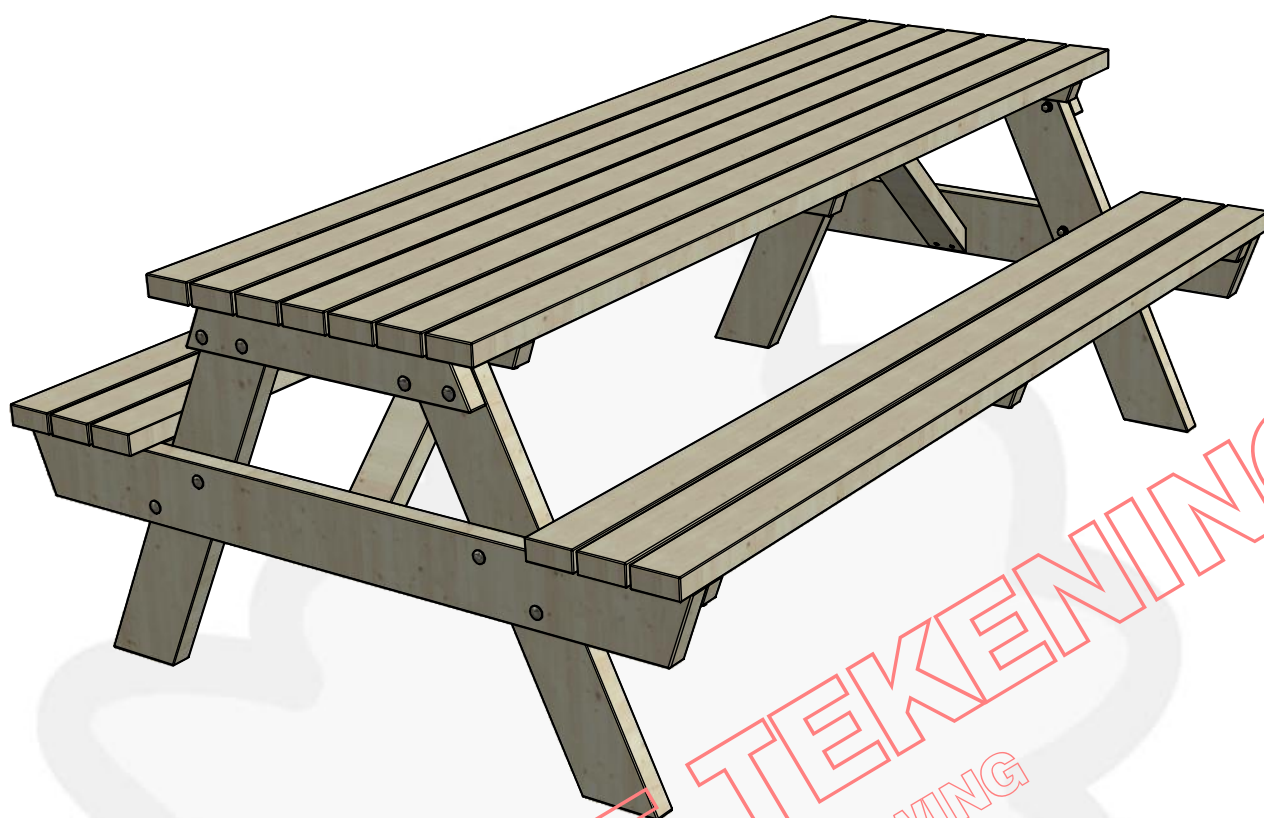

Picknicktafel Bobito

Picnic table Bobito / Picknicktisch Bobito

Art.nr. 11024
Versienr. 190313

TIJDELIJKE TEKENING
TEMPORARY DRAWING

Overzicht onderdelen

Overview parts
Übersicht der Teile

1

PERFORM
EFFECTUEUR
2x
UITVOEREN
AUSFÜHREN

8x  D - 5x60