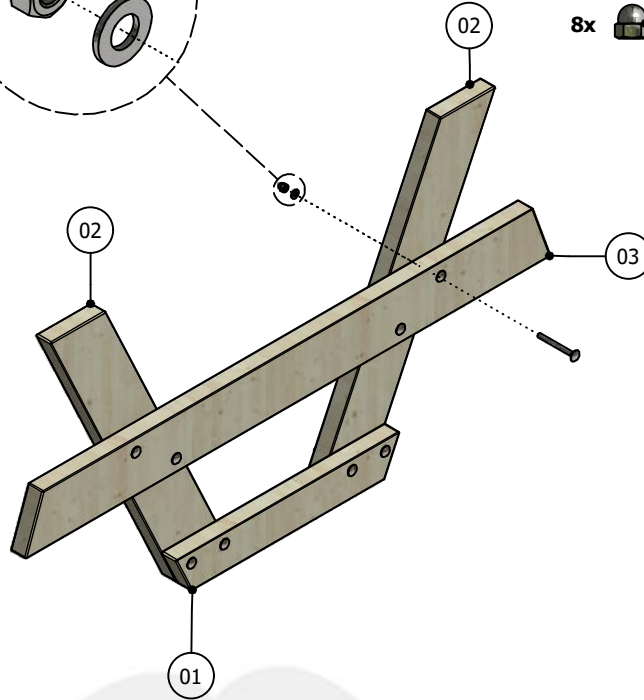

Picknicktafel Bobito

Picnic table Bobito / Picknicktisch Bobito

Art.nr. 11024
Versienr. 190313

TIJDELIJKE TEKENING
TEMPORARY DRAWING

Overzicht onderdelen

Overview parts
Übersicht der Teile

1

PERFORM
EFFECTUEUR
2x
UITVOEREN
AUSFÜHREN

8x  A - M10x100

8x  B - M10

8x  C - M10

2

8x  F - 5x100

3

8x  E - 5x70

4

8x  D - 5x60