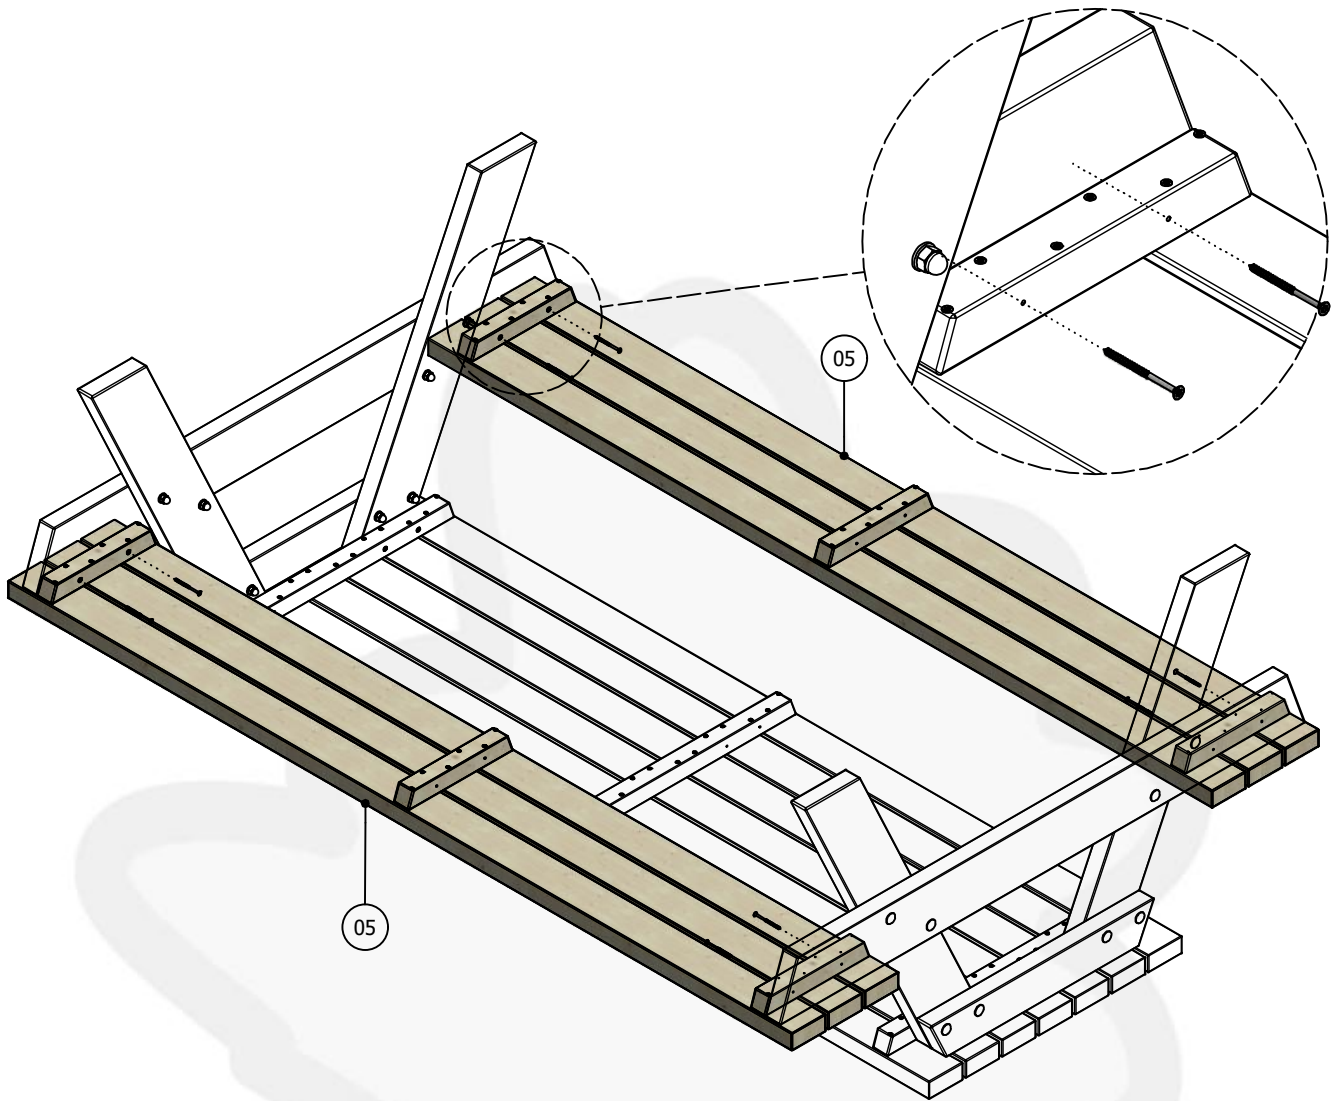

Picknicktafel Bobito

Picnic table Bobito / Picknicktisch Bobito

Art.nr. 11024
Versienr. 190313

TIJDELIJKE TEKENING
TEMPORARY DRAWING

Overzicht onderdelen

Overview parts
Übersicht der Teile

1

PERFORM
EFFECTUEUR
2x
UITVOEREN
AUSFÜHREN

8x  A - M10x100

8x  B - M10

8x  C - M10

2

8x  F - 5x100

3

8x  E - 5x70

4

8x  D - 5x60