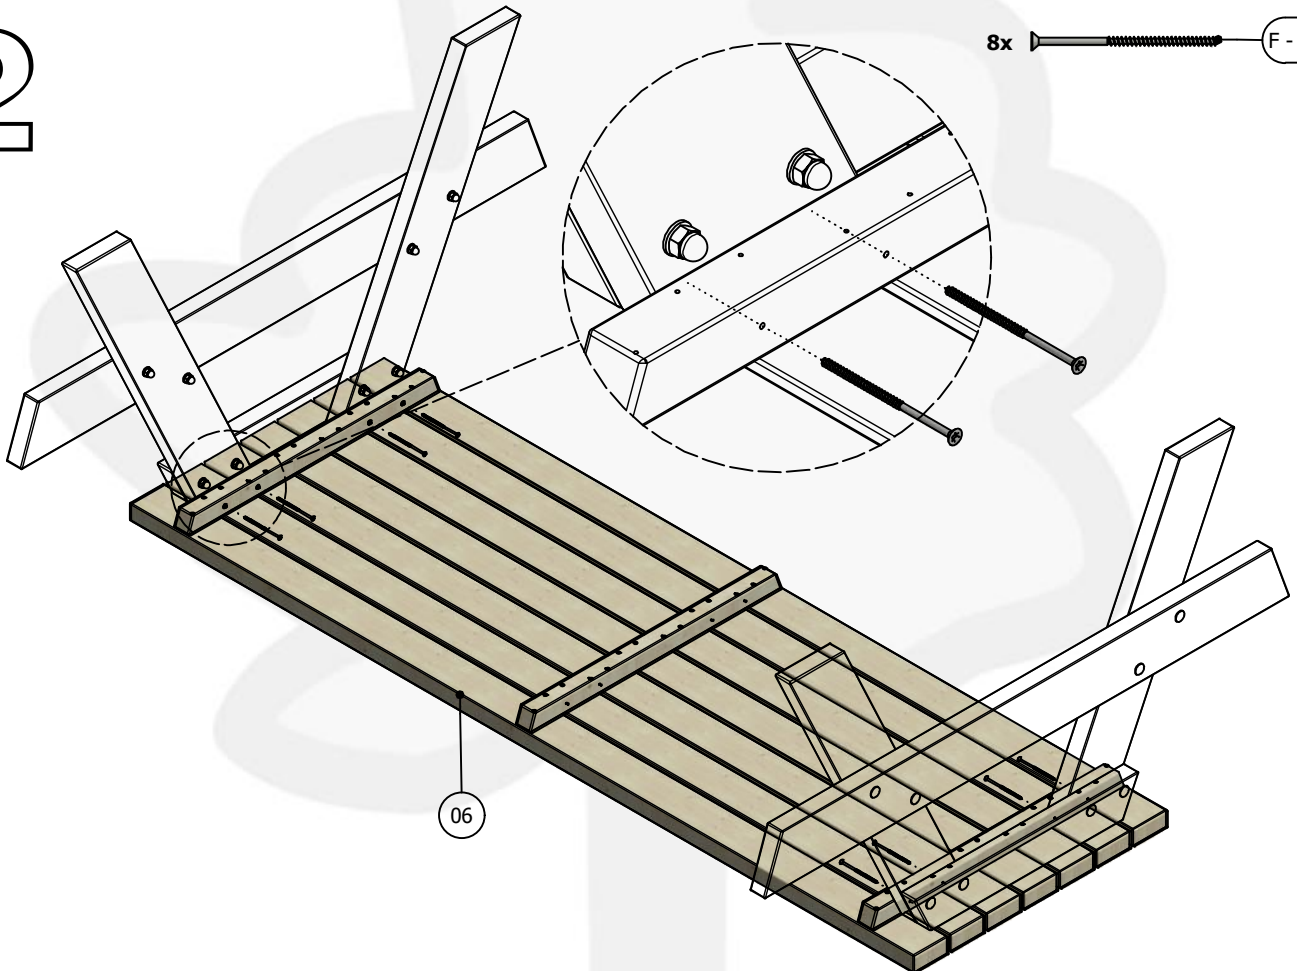

Picknicktafel Bobito

Picnic table Bobito / Picknicktisch Bobito

Art.nr. 11024
Versienr. 190313

TIJDELIJKE TEKENING
TEMPORARY DRAWING

Overzicht onderdelen

Overview parts
Übersicht der Teile

1

PERFORM
EFFECTUEUR
2x
UITVOEREN
AUSFÜHREN

8x  A - M10x100

8x  B - M10

8x  C - M10

2

8x  F - 5x100

3

8x  E - 5x70

4

8x  D - 5x60