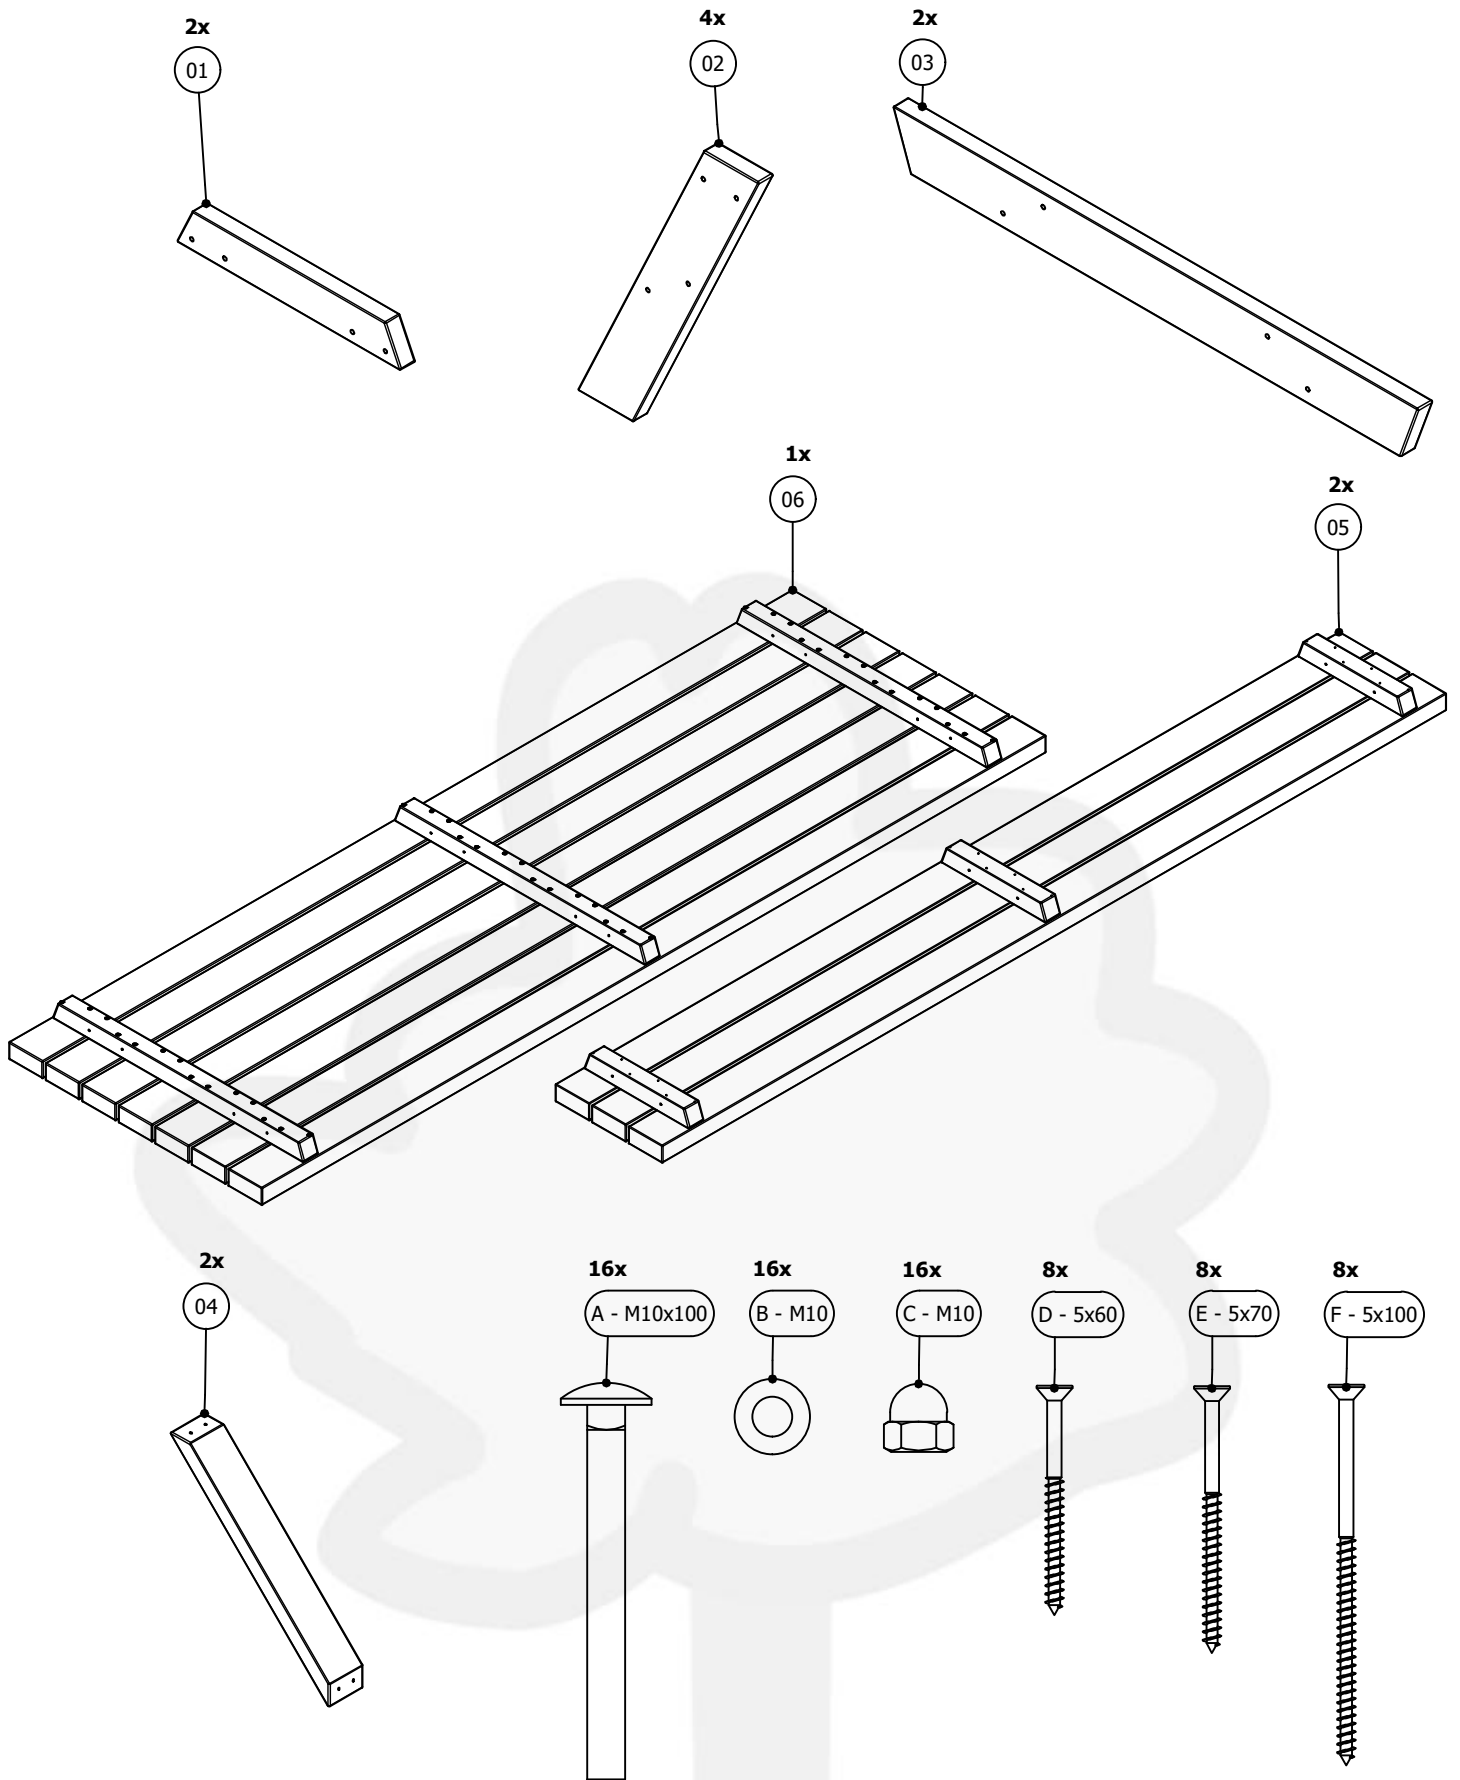

Picknicktafel Bobito

Picnic table Bobito / Picknicktisch Bobito

Art.nr. 11024
Versienr. 190313

TIJDELIJKE TEKENING
TEMPORARY DRAWING

Overzicht onderdelen

Overview parts
Übersicht der Teile

1

PERFORM
EFFECTUEUR
2x
UITVOEREN
AUSFÜHREN

8x  A - M10x100

8x  B - M10

8x  C - M10

2

8x  F - 5x100

3

8x  E - 5x70

4

8x  D - 5x60