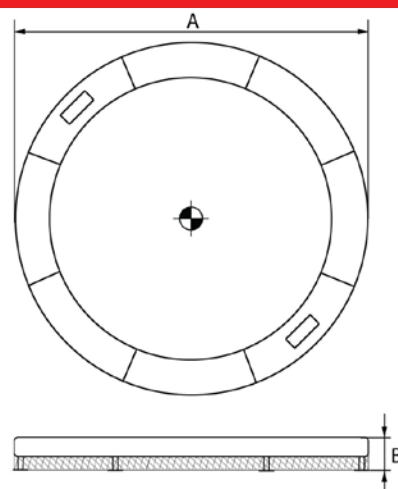

37.11.00.13/14 - 37.12.00.13/14 - 37.14.00.13/14/17/18

## BERG Elite+ InGround (Rood / Groen)

Artikelnummer	Productbeschrijving	EAN-code	Diameter (A)	Hoogte (B)
37.11.00.13	BERG Elite+ InGround Rood 330	8715839042603	330 cm	27 cm
37.11.00.14	BERG Elite+ InGround Groen 330	8715839042610	330 cm	27 cm
37.12.00.13	BERG Elite+ InGround Rood 380	8715839042627	380 cm	27 cm
37.12.00.14	BERG Elite+ InGround Groen 380	8715839042634	380 cm	27 cm
37.14.00.13	BERG Elite+ InGround Rood 430	8715839042641	430 cm	27 cm
37.14.00.14	BERG Elite+ InGround Groen 430	8715839042658	430 cm	27 cm
37.14.00.17	BERG Elite+ InGround Rood Tattoo	8715839042665	430 cm	27 cm
37.14.00.18	BERG Elite+ InGround Groen Tattoo	8715839042672	430 cm	27 cm