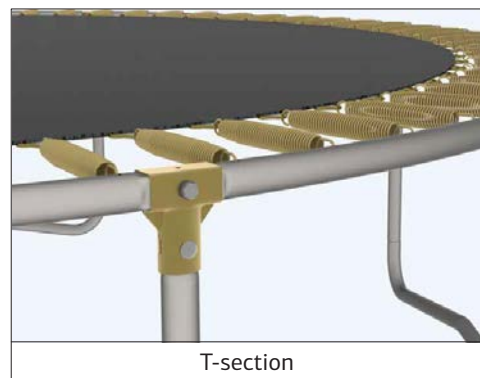

## BERG Elite+ InGround (Rood / Groen)

Artikelnummer	Productbeschrijving	EAN-code	Diameter (A)	Hoogte (B)
37.11.00.13	BERG Elite+ InGround Rood 330	8715839042603	330 cm	27 cm
37.11.00.14	BERG Elite+ InGround Groen 330	8715839042610	330 cm	27 cm
37.12.00.13	BERG Elite+ InGround Rood 380	8715839042627	380 cm	27 cm
37.12.00.14	BERG Elite+ InGround Groen 380	8715839042634	380 cm	27 cm
37.14.00.13	BERG Elite+ InGround Rood 430	8715839042641	430 cm	27 cm
37.14.00.14	BERG Elite+ InGround Groen 430	8715839042658	430 cm	27 cm
37.14.00.17	BERG Elite+ InGround Rood Tattoo	8715839042665	430 cm	27 cm
37.14.00.18	BERG Elite+ InGround Groen Tattoo	8715839042672	430 cm	27 cm

De **BERG Elite+ trampolines** zijn de hoogste kwaliteit trampolines van BERG. Voor de productie van de BERG Elite+ worden alleen de beste, sterkste en veiligste materialen toegepast. Met verschillende opties voor de afmeting, kleur van de afdekrand, Regular of InGround, normaal springdoek of Tattoo springdoek kan de BERG Elite+ aangepast worden aan ieders persoonlijke voorkeur. De BERG Elite+ kan intensief en op hoog niveau gebruikt worden en is daarom ook geschikt voor professioneel gebruik. De trampoline wordt geleverd in 4 dozen.

De BERG Elite+ InGround is de ingegraven versie van deze trampoline en heeft als groot voordeel dat deze zeer dicht boven de grond staat. Op deze manier is de trampoline zowel aan het zicht onttrokken als biedt het extra veiligheid doordat je niet van een grotere hoogte van de trampoline kunt vallen. Voor extra veilig speelplezier heeft BERG Toys ook nog een safety net ontwikkeld dat geschikt is voor de BERG Elite+ InGround (zie BERG Safety Net T-series).

### Frame

De Elite+ heeft een vernieuwde constructie die alle drie de frameonderdelen van de trampoline aan elkaar verbindt: De T-Section. Deze constructie is gemaakt van extra dik staal en

37.11.00.13/14 - 37.12.00.13/14 - 37.14.00.13/14/17/18